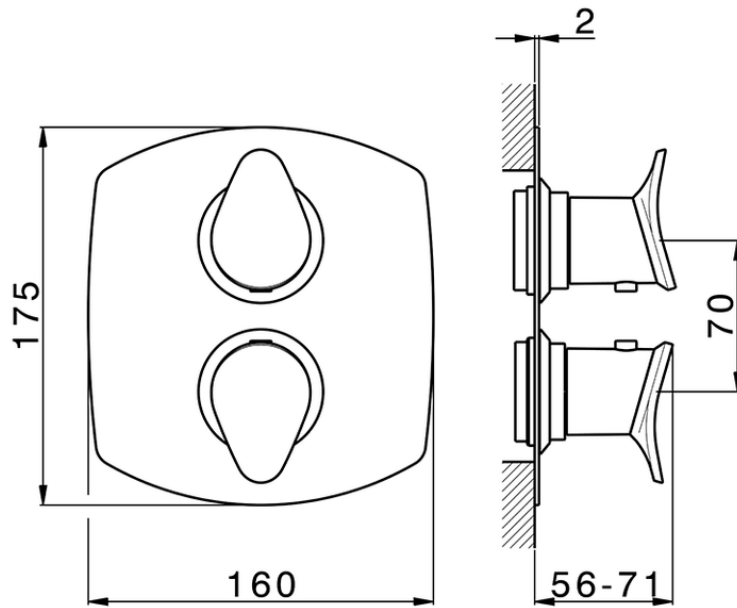

## Parte externa termostático ducha emp. 1 salida THERMO\_HC007300

HC007300

<https://es.huberitalia.com/parte-externa-termostatico-ducha-emp-1-salida-thermo-hc007300>

## Piastra/Plate/Plaque/Platte/Placa

2-3mm: XX 25-40 YY 76-91

10 mm: XX 16-31 YY 65-80

ZB007300

<https://es.huberitalia.com/parte-empotrada-termostatico-ducha-1-salida-empotrado-zb007300>

2025-04-12