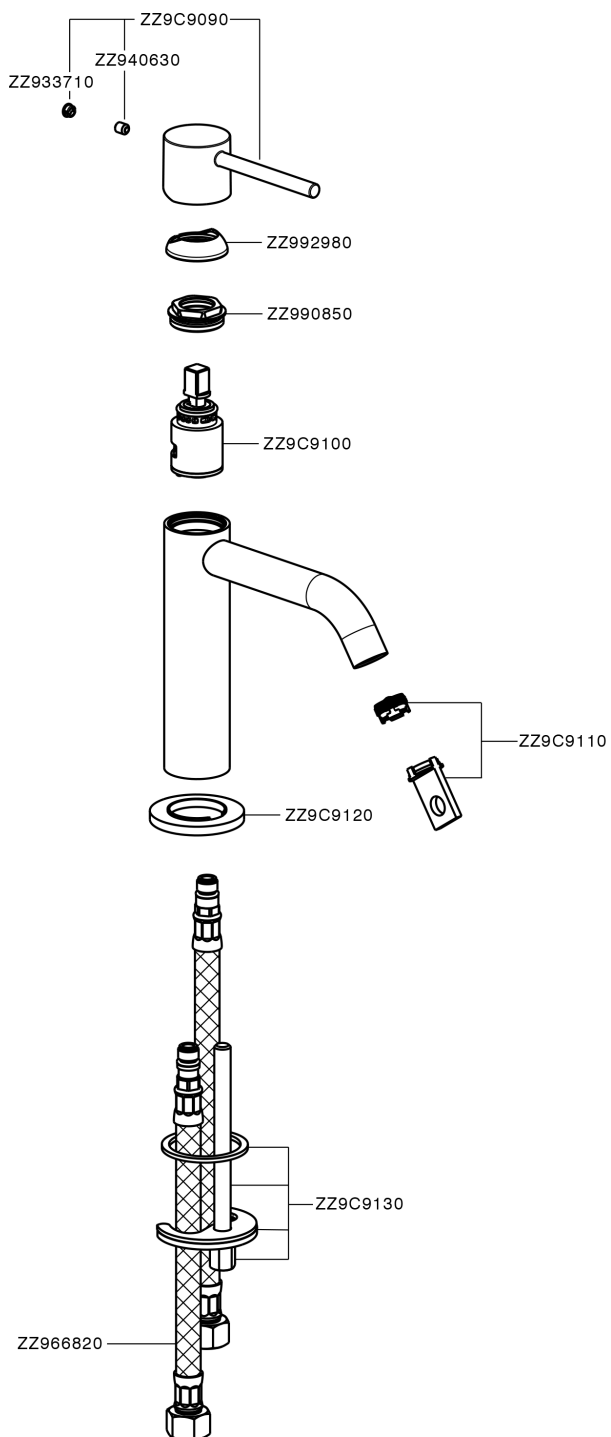

Lavabo monomando large M32_MT000504

MT000504

<https://es.huberitalia.com/lavabo-monomando-large-m32-mt000504>

2024-11-21