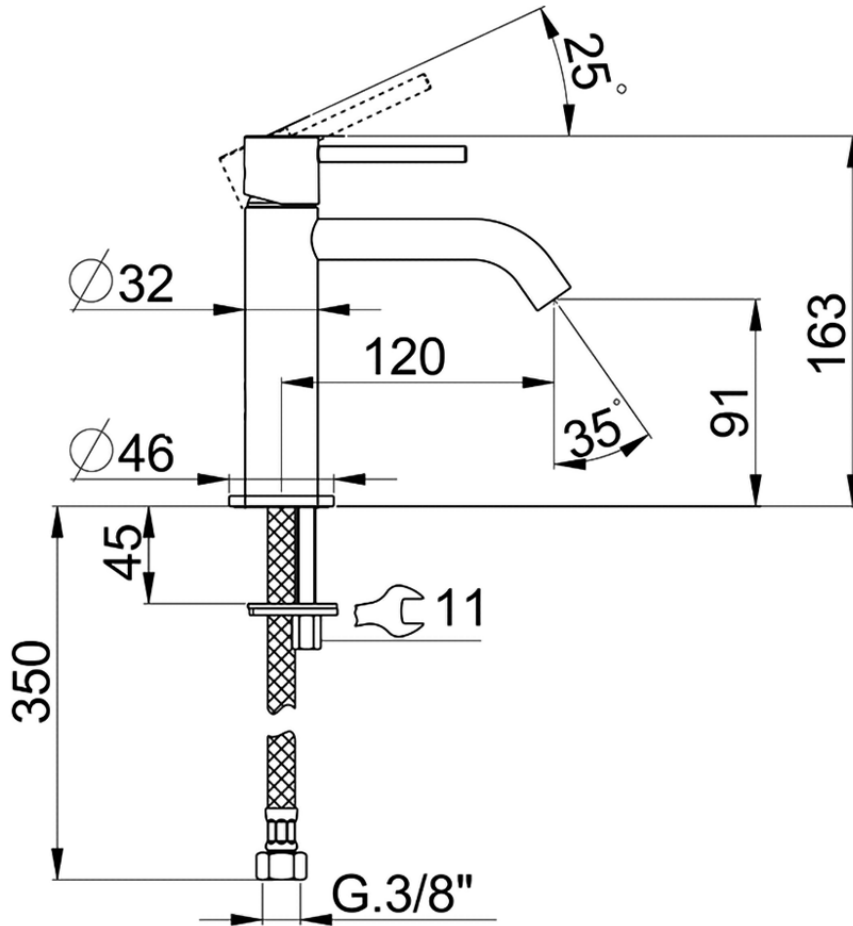

Lavabo monomando large M32_MT000504

MT000504

<https://es.huberitalia.com/lavabo-monomando-large-m32-mt000504>

2024-11-21