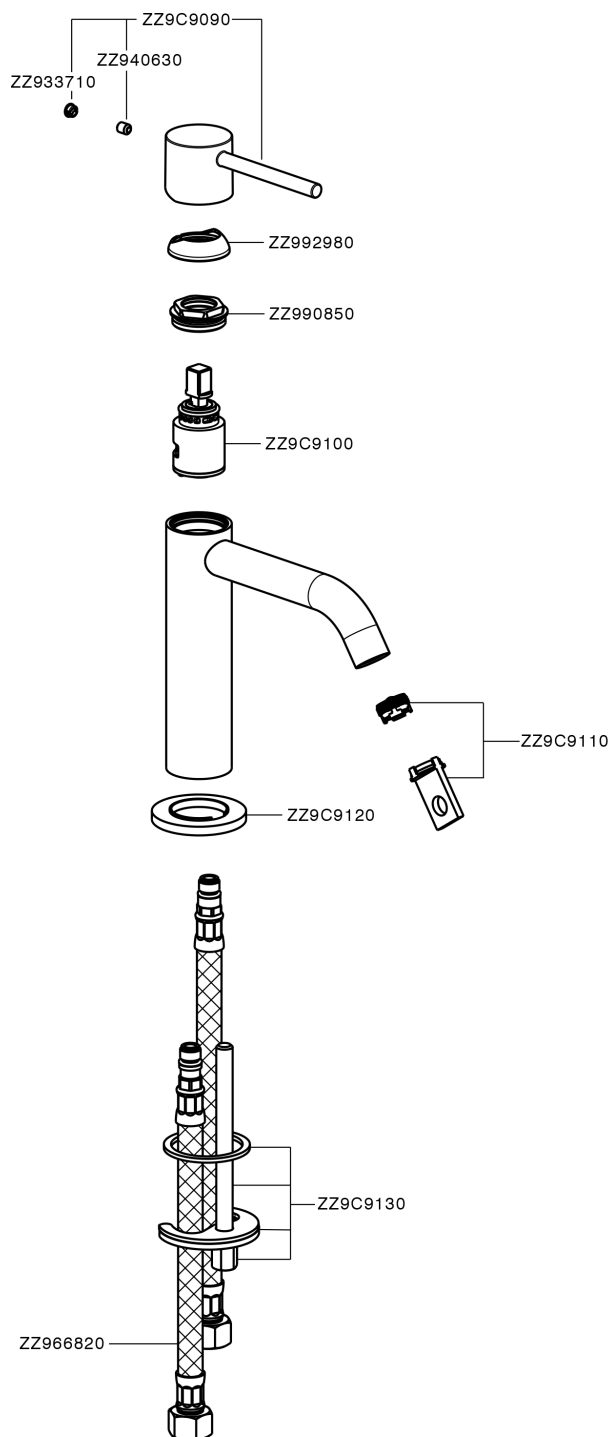

Lavabo monomando large M32_MT000504

MT000504

<https://es.huberitalia.com/lavabo-monomando-large-m32-mt000504>

2024-11-21