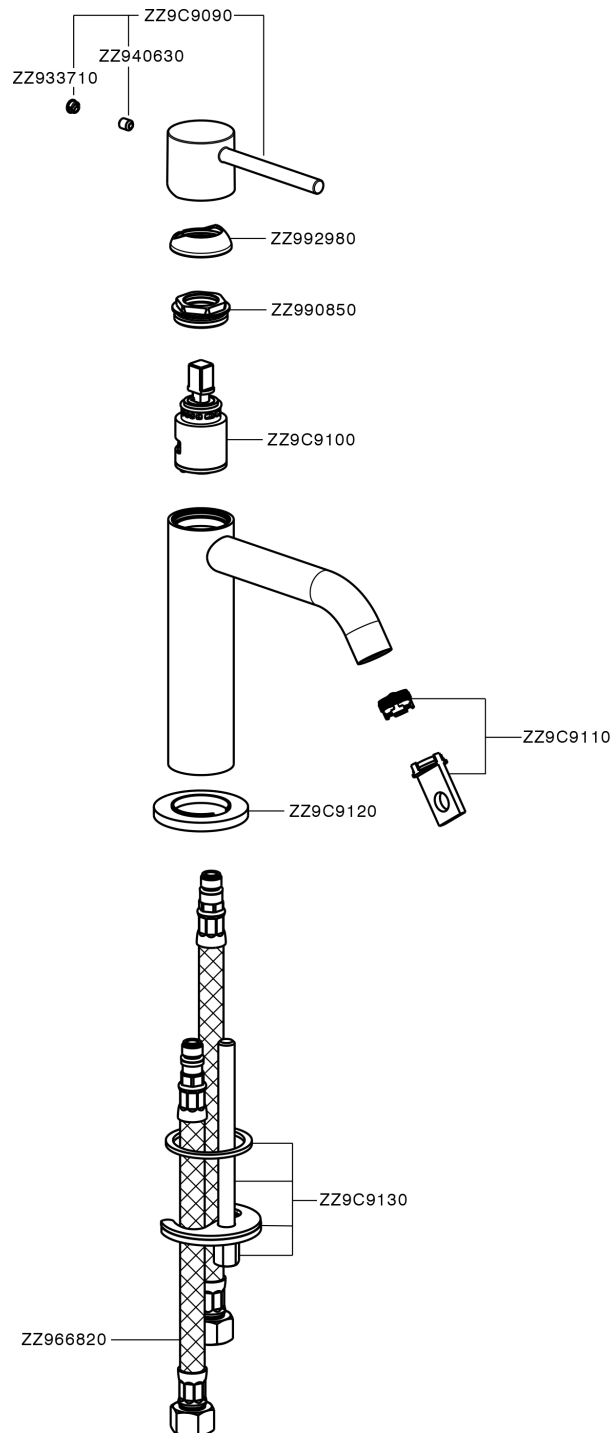

Lavabo monomando large M32_MT000504

MODELO **MT000504**

Lavabo monomando large, sin desagüe, latiguillos acero G.3/8"

ACABADOS DISPONIBLES

-  **21** 21 Cromo
-  **26** 26 Cobre Viejo
-  **2F** 2F Níquel Cepillado
-  **2W** 2W Oro Cepillado
-  **40** 40 Negro Mate
-  **4Q** 4Q Blanco Mate

CARACTERÍSTICAS

Recambio Cartucho **ZZ96550000**

Cartucho Monomando 25 mm

Lavabo monomando large M32_MT000504

MT000504

<https://es.huberitalia.com/lavabo-monomando-large-m32-mt000504>

2024-11-21