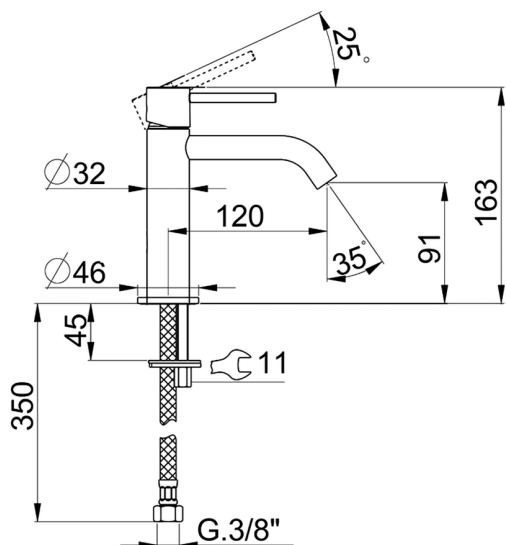

Lavabo monomando large M32_MT000504

MODELO **MT000504**

Lavabo monomando large, sin desagüe, latiguillos acero G.3/8"

ACABADOS DISPONIBLES

-  **21** 21 Cromo
-  **26** 26 Cobre Viejo
-  **2F** 2F Níquel Cepillado
-  **2W** 2W Oro Cepillado
-  **40** 40 Negro Mate
-  **4Q** 4Q Blanco Mate

CARACTERÍSTICAS

Recambio Cartucho **ZZ96550000**

Cartucho Monomando 25 mm

Lavabo monomando large M32_MT000504

MT000504

<https://es.huberitalia.com/lavabo-monomando-large-m32-mt000504>

2024-11-21