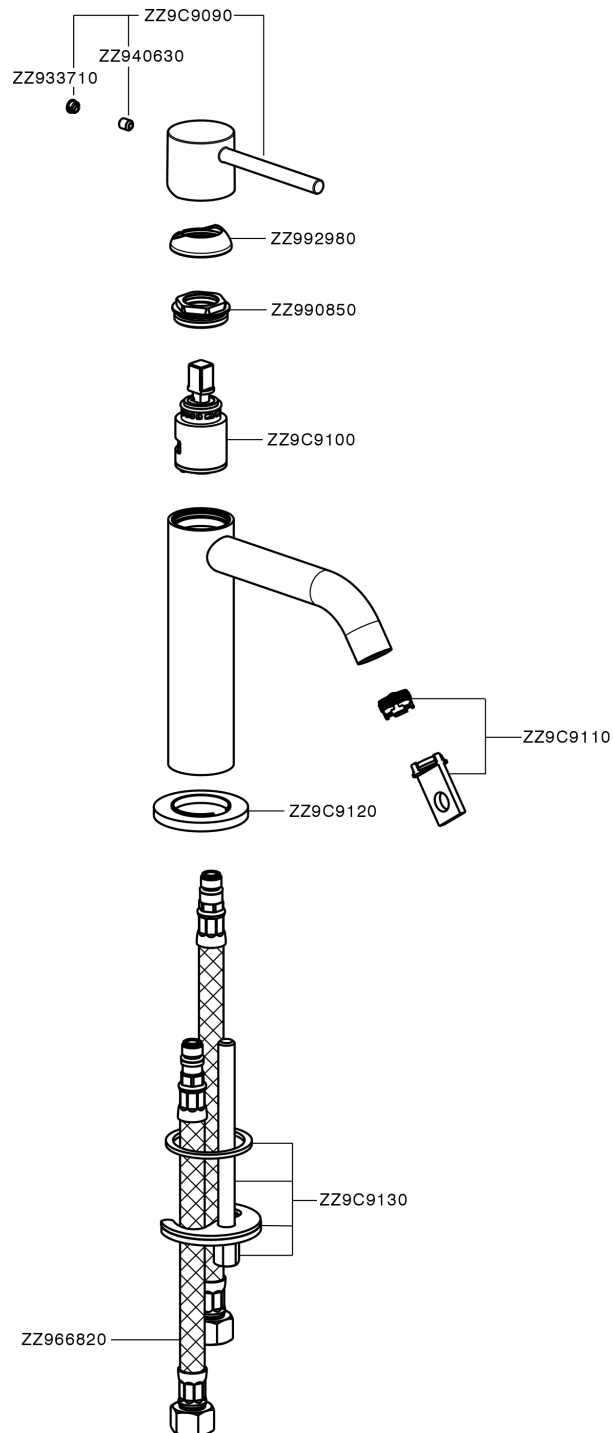

Lavabo monomando large M32_MT000504

MT000504

<https://es.huberitalia.com/lavabo-monomando-large-m32-mt000504>

2024-11-23