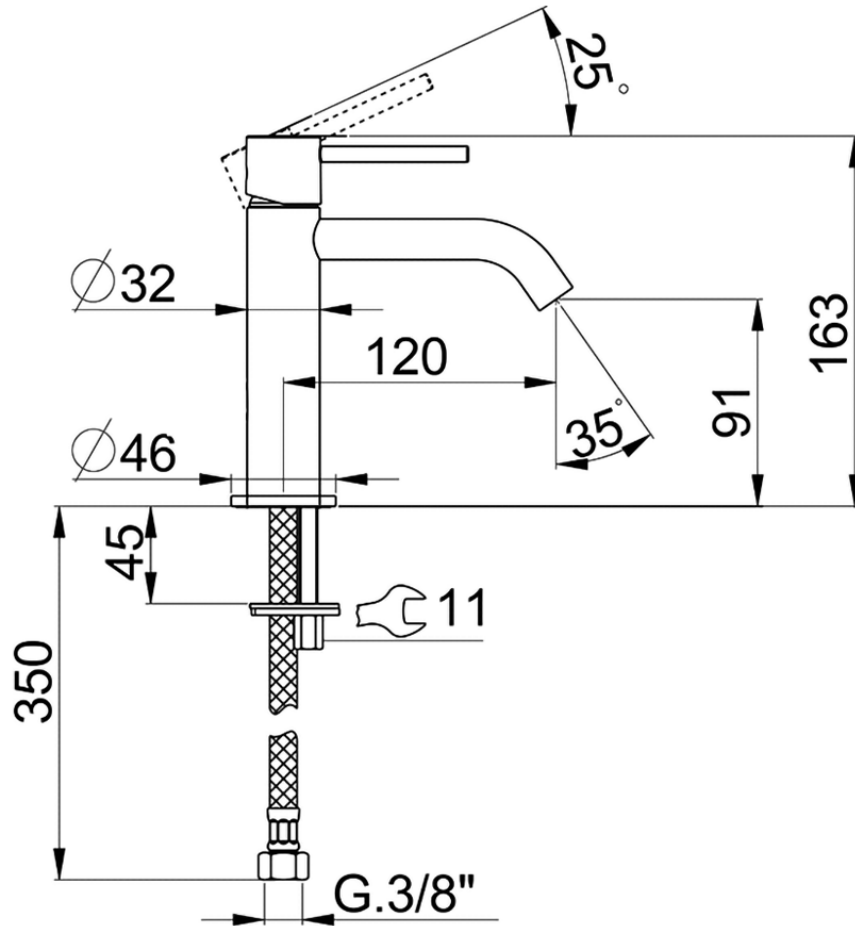

Lavabo monomando large M32\_MT000504

MT000504

<https://es.huberitalia.com/lavabo-monomando-large-m32-mt000504>

2024-11-21