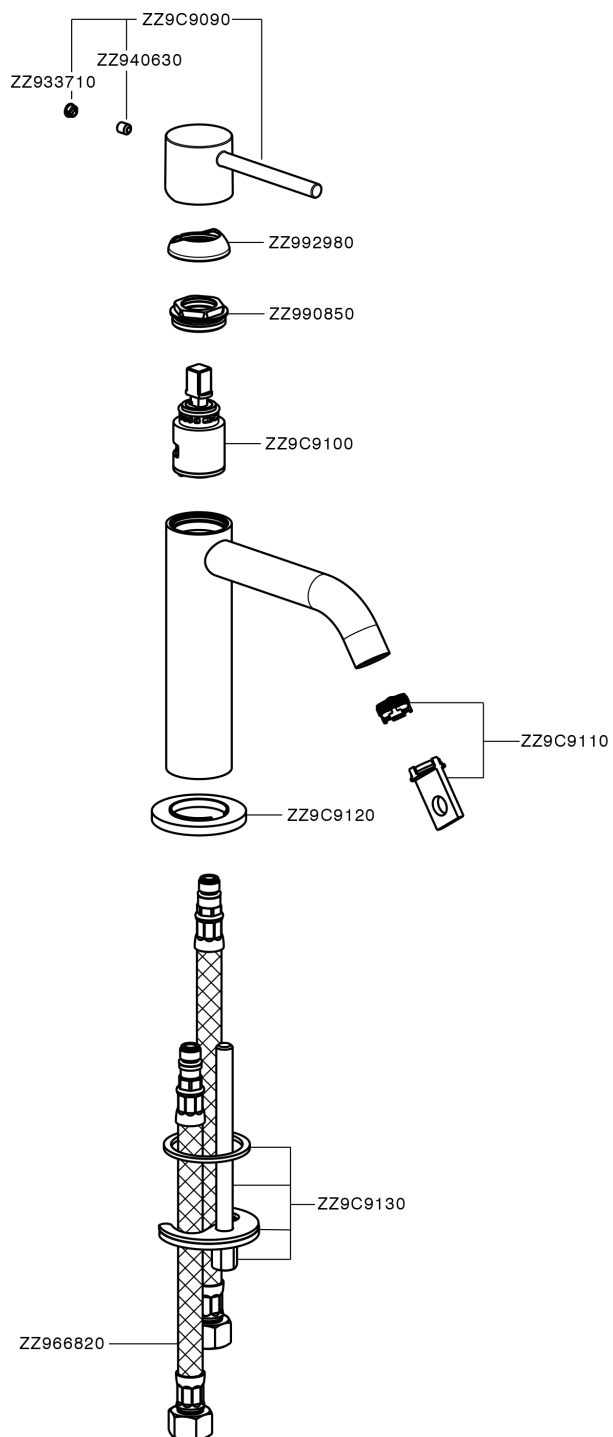

Lavabo monomando large M32_MT000504

MODELO **MT000504**

Lavabo monomando large, sin desagüe, latiguillos acero G.3/8"

ACABADOS DISPONIBLES

-  **21** 21 Cromo
-  **26** 26 Cobre Viejo
-  **2F** 2F Níquel Cepillado
-  **2W** 2W Oro Cepillado
-  **40** 40 Negro Mate
-  **4Q** 4Q Blanco Mate

CARACTERÍSTICAS

Recambio Cartucho **ZZ96550000**

Cartucho Monomando 25 mm

Lavabo monomando large M32_MT000504

MT000504

<https://es.huberitalia.com/lavabo-monomando-large-m32-mt000504>

2024-11-21