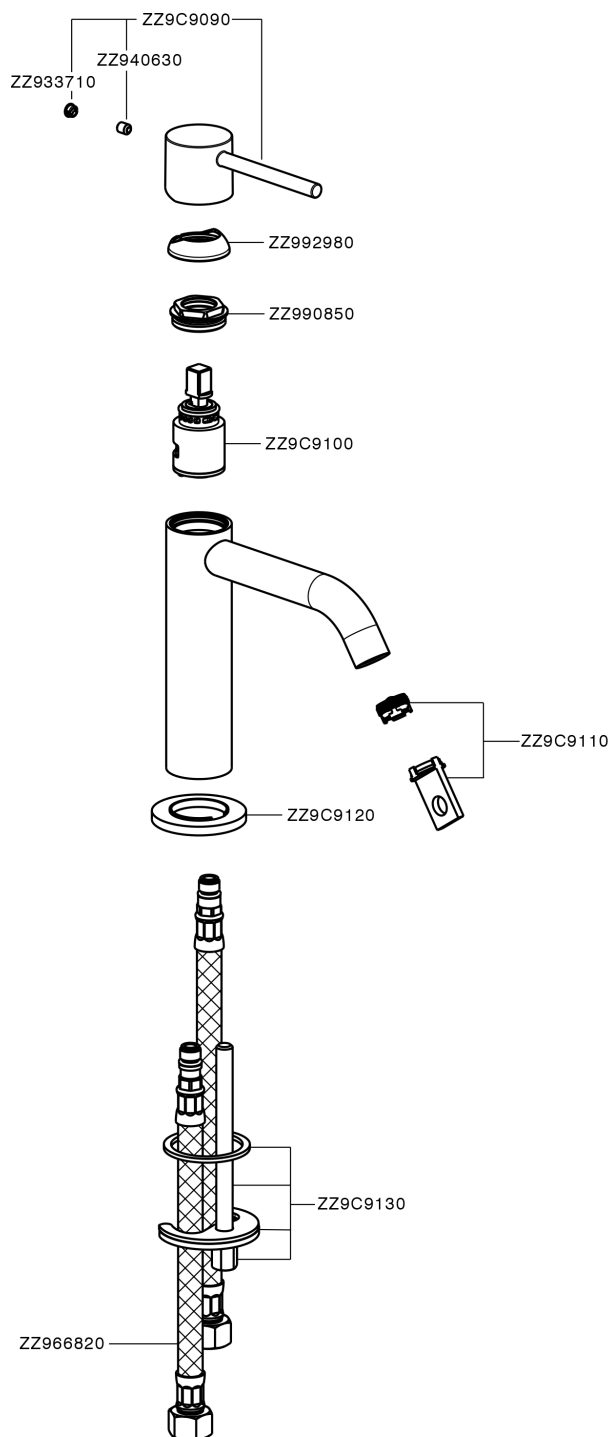

Lavabo monomando large M32_MT000504

MT000504

<https://es.huberitalia.com/lavabo-monomando-large-m32-mt000504>

2024-11-23