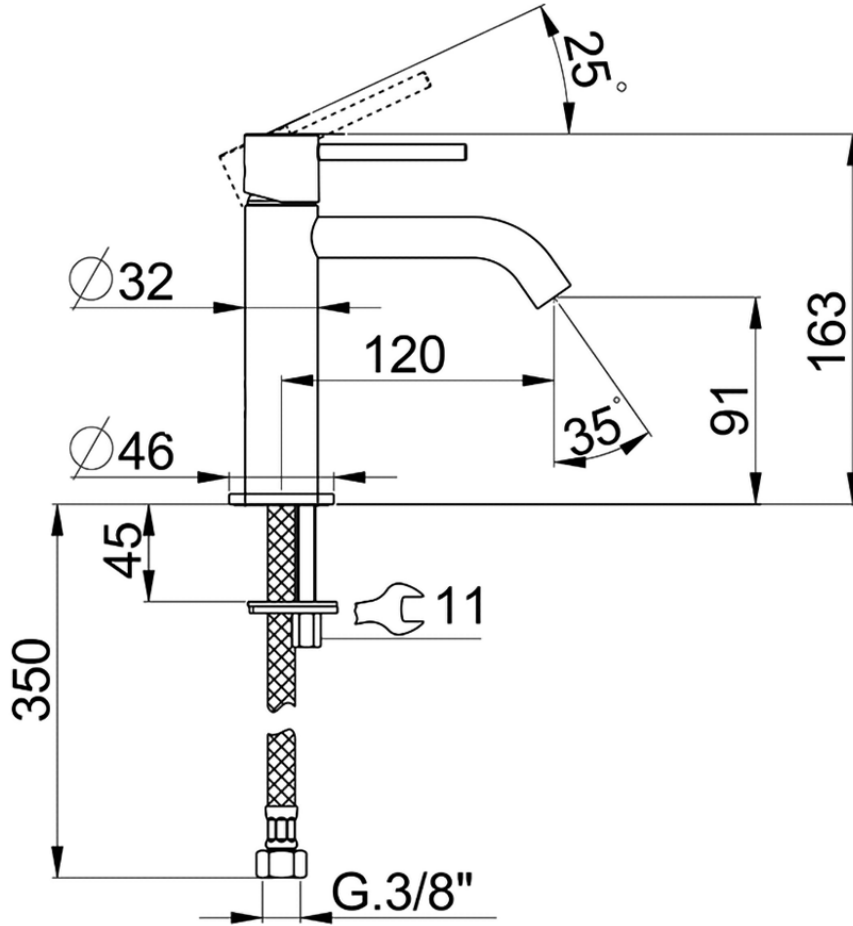

Lavabo monomando large M32_MT000504

MT000504

<https://es.huberitalia.com/lavabo-monomando-large-m32-mt000504>

2024-11-23