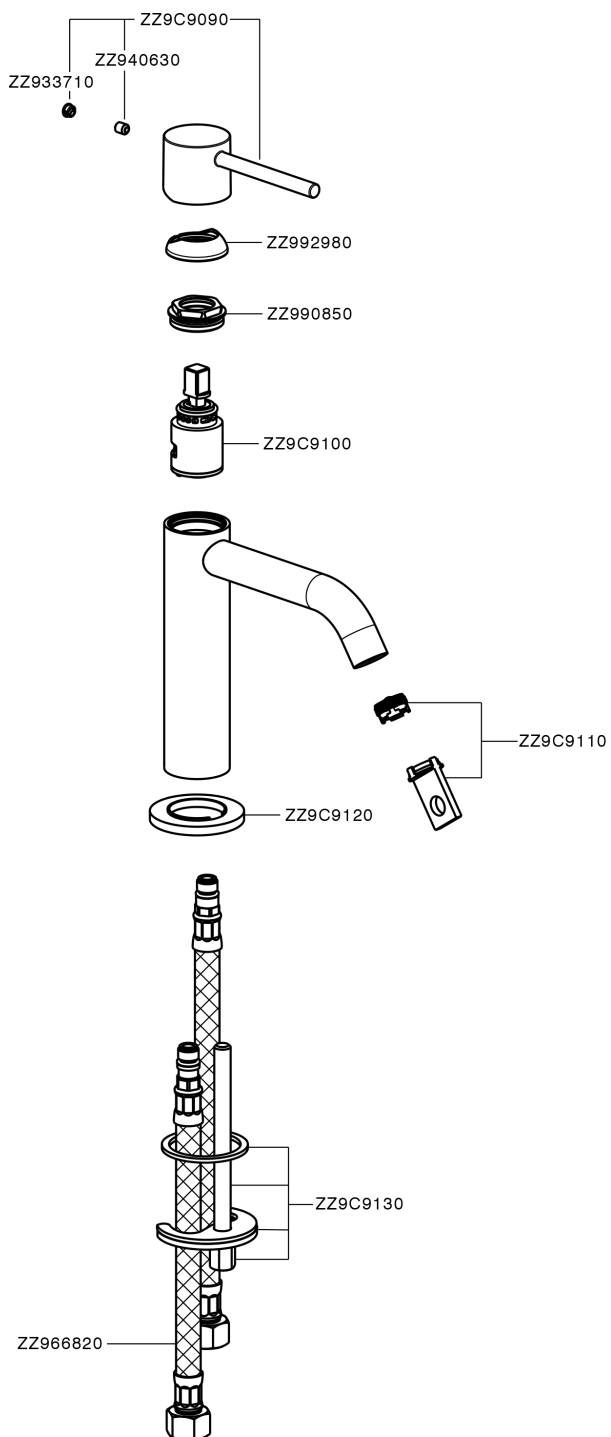

Lavabo monomando large M32_MT000504

MODELO **MT000504**

Lavabo monomando large, sin desagüe, latiguillos acero G.3/8"

ACABADOS DISPONIBLES

-  **21** 21 Cromo
-  **26** 26 Cobre Viejo
-  **2F** 2F Níquel Cepillado
-  **2W** 2W Oro Cepillado
-  **40** 40 Negro Mate
-  **4Q** 4Q Blanco Mate

CARACTERÍSTICAS

Recambio Cartucho **ZZ96550000**

Cartucho Monomando 25 mm

Lavabo monomando large M32_MT000504

MT000504

<https://es.huberitalia.com/lavabo-monomando-large-m32-mt000504>

2024-11-21