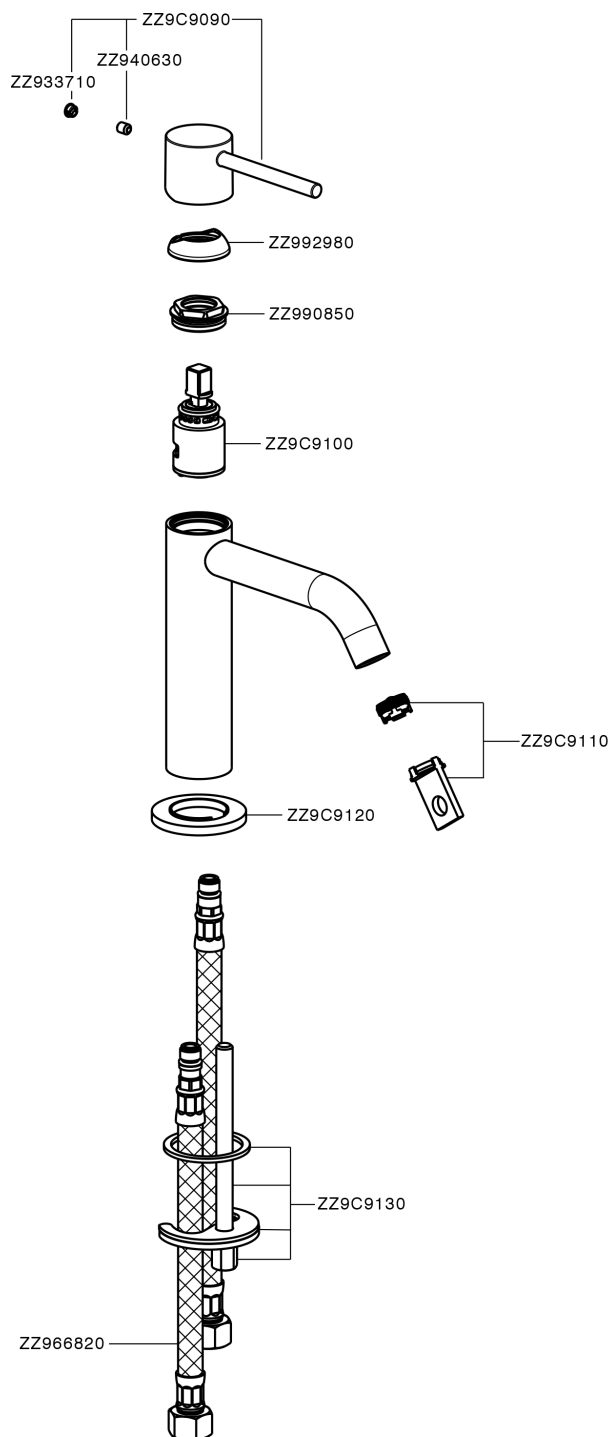

Lavabo monomando large M32_MT000504

MT000504

<https://es.huberitalia.com/lavabo-monomando-large-m32-mt000504>

2024-11-23