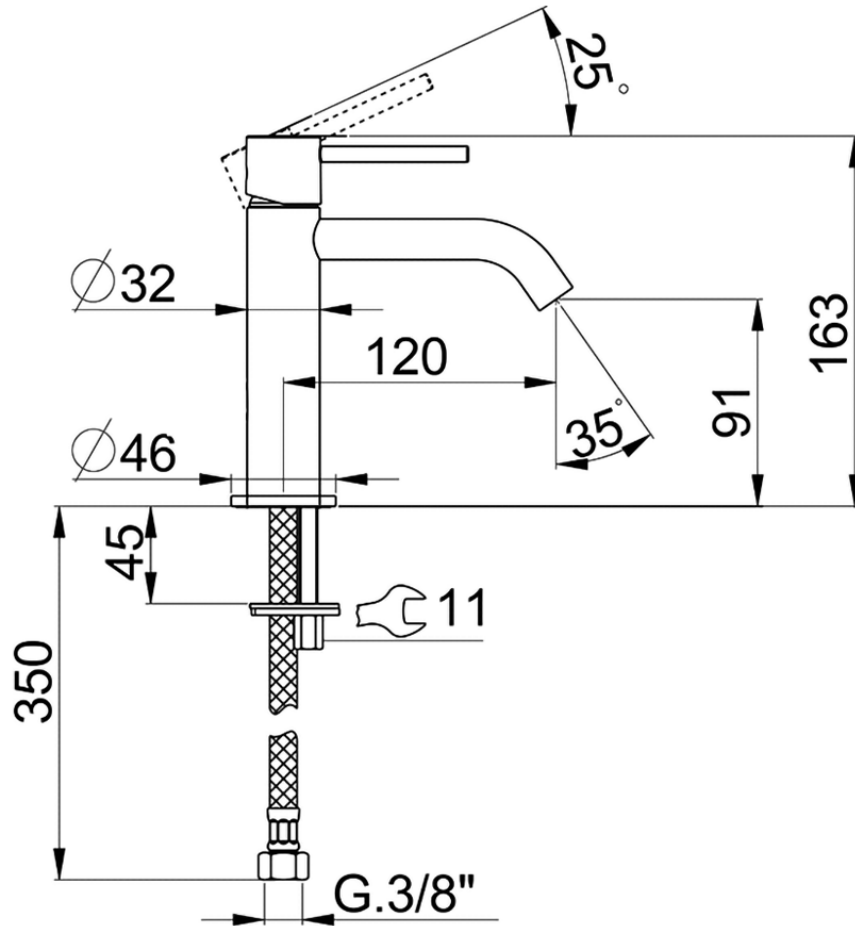

Lavabo monomando large M32_MT000504

MT000504

<https://es.huberitalia.com/lavabo-monomando-large-m32-mt000504>

2024-11-21