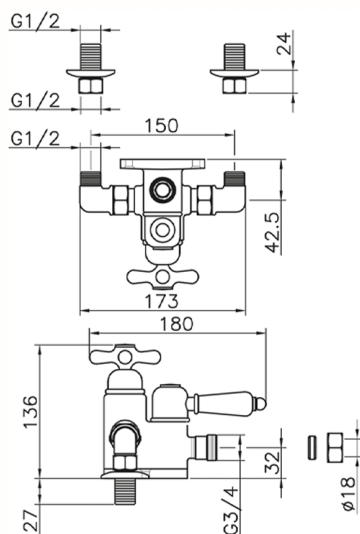

Ducha termostática CROISETTE_150.CS51H.

MODELO **150.CS51H.**

Ducha termostática, sin conjunto ducha, conexión para flexible 3/4" M

ACABADOS DISPONIBLES

-  **AG** AG Oro Viejo
-  **BA** BA Bronce Viejo
-  **CR** CR Cromo
-  **2W** 2W Oro Cepillado

CARACTERÍSTICAS

Recambio Cartucho **24.04A.PP**

Cartucho Termostático Plus P 8X20

Termostático

El Termostático Huber es tu gestor personal del agua, ayudándote a manejar, controlar y ahorrar agua y energía.