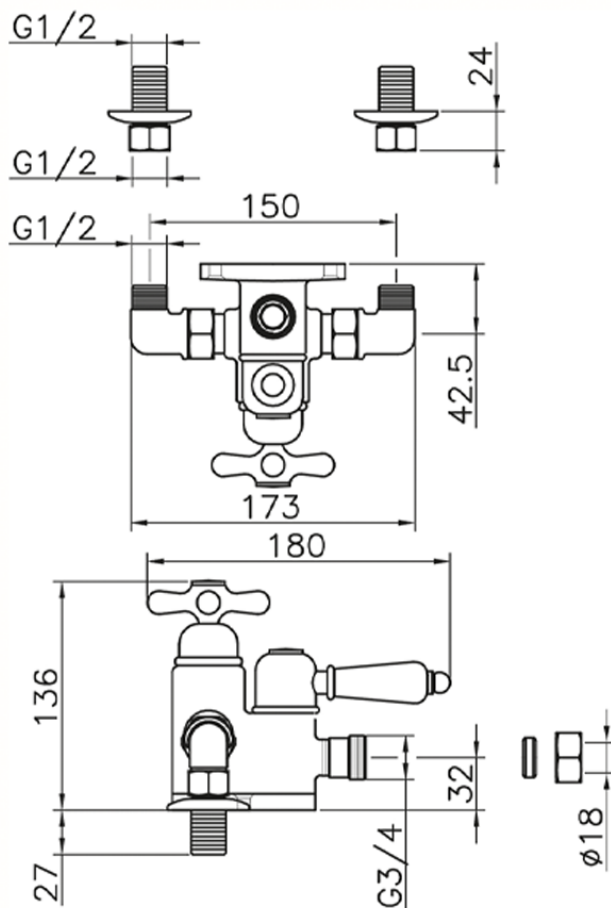

Ducha termostática CROISETTE_150.CS51H.

150.CS51H.

<https://es.huberitalia.com/ducha-termostatica-croisette-150-cs51h>

2024-11-21