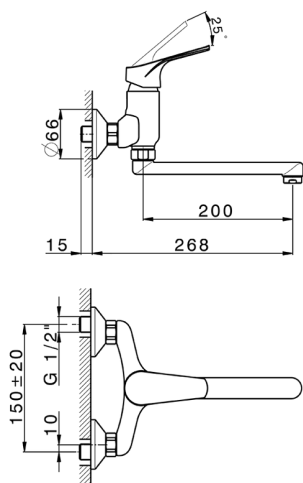

Fregadero monomando de pared KITCHEN_KE000404

MODELO **KE000404**

Fregadero monomando de pared, caño giratorio

ACABADOS DISPONIBLES

CARACTERÍSTICAS

Recambio Cartucho **ZZ94034000**

Cartucho Monomando 35 mm

2026-06-02