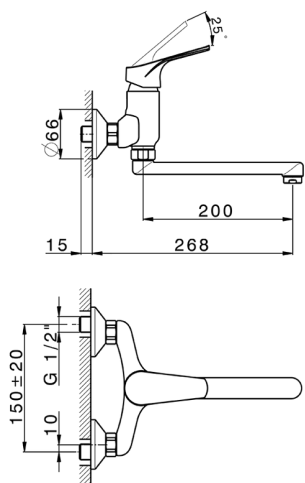

Fregadero monomando de pared KITCHEN_KE000404

MODELO **KE000404**

Fregadero monomando de pared, caño giratorio

ACABADOS DISPONIBLES

21 21 Cromo

CARACTERÍSTICAS

Recambio Cartucho **ZZ94034000**

Cartucho Monomando 35 mm