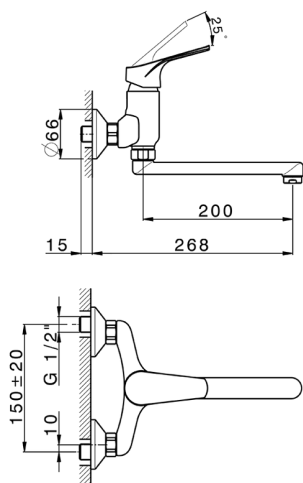

Fregadero monomando de pared KITCHEN_KE000404

MODELO **KE000404**

Fregadero monomando de pared, caño giratorio

ACABADOS DISPONIBLES

CARACTERÍSTICAS

Recambio Cartucho **ZZ94034000**

Cartucho Monomando 35 mm

2026-06-22