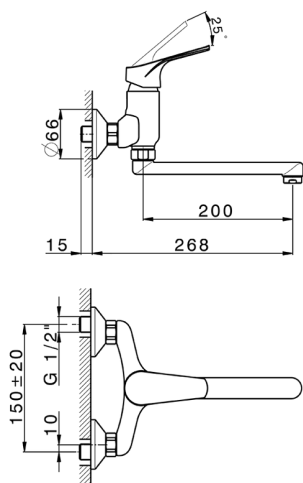

Fregadero monomando de pared KITCHEN_KE000404

MODELO **KE000404**

Fregadero monomando de pared, caño giratorio

ACABADOS DISPONIBLES

CARACTERÍSTICAS

Recambio Cartucho **ZZ94034000**

Cartucho Monomando 35 mm

2026-05-13