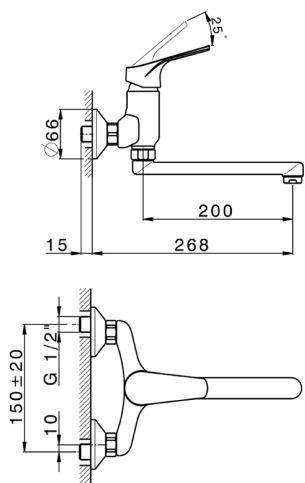

## Fregadero monomando de pared KITCHEN\_KE000404

MODELO **KE000404**

Fregadero monomando de pared, caño giratorio

ACABADOS DISPONIBLES

CARACTERÍSTICAS

Recambio Cartucho **ZZ94034000**

**Cartucho Monomando 35 mm**