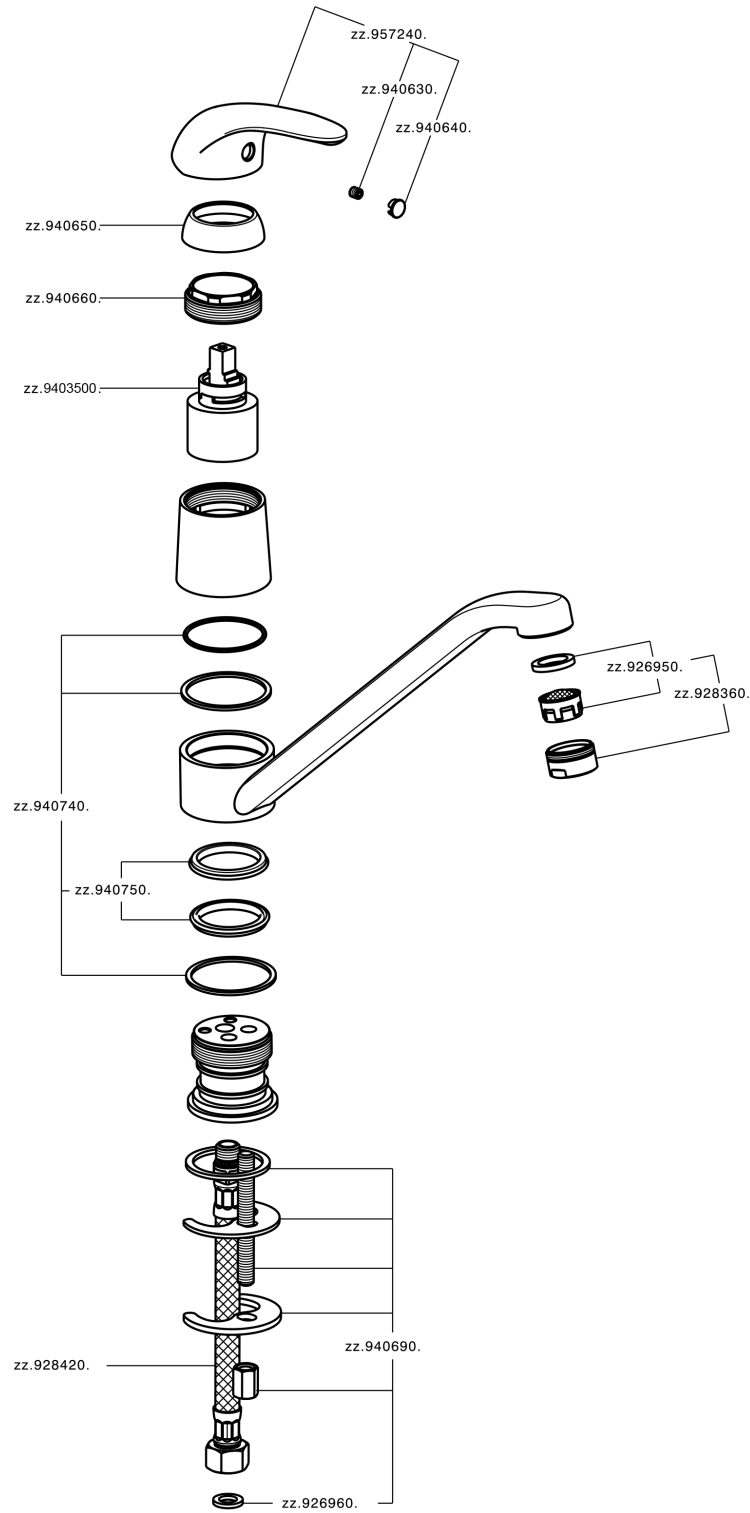

Fregadero monomando KITCHEN_NM000580

MODELO **NM000580**

Fregadero monomando, caño giratorio, latiguillos acero G.3/8"

ACABADOS DISPONIBLES

21 21 Cromo

CARACTERÍSTICAS

Recambio Cartucho **ZZ94035000**

Cartucho Monomando 35 mm

Fregadero monomando KITCHEN_NM000580

NM000580

<https://es.huberitalia.com/fregadero-monomando-kitchen-nm000580>

2024-11-21