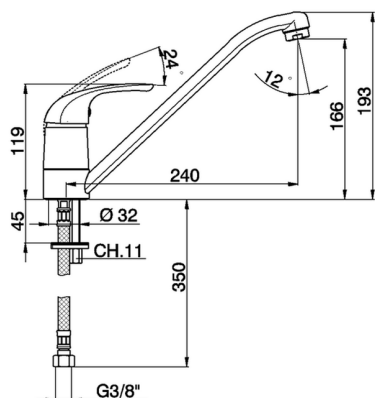

Fregadero monomando KITCHEN_NM000580

MODELO **NM000580**

Fregadero monomando, caño giratorio, latiguillos acero G.3/8"

ACABADOS DISPONIBLES

21 21 Cromo

CARACTERÍSTICAS

Recambio Cartucho **ZZ94035000**

Cartucho Monomando 35 mm