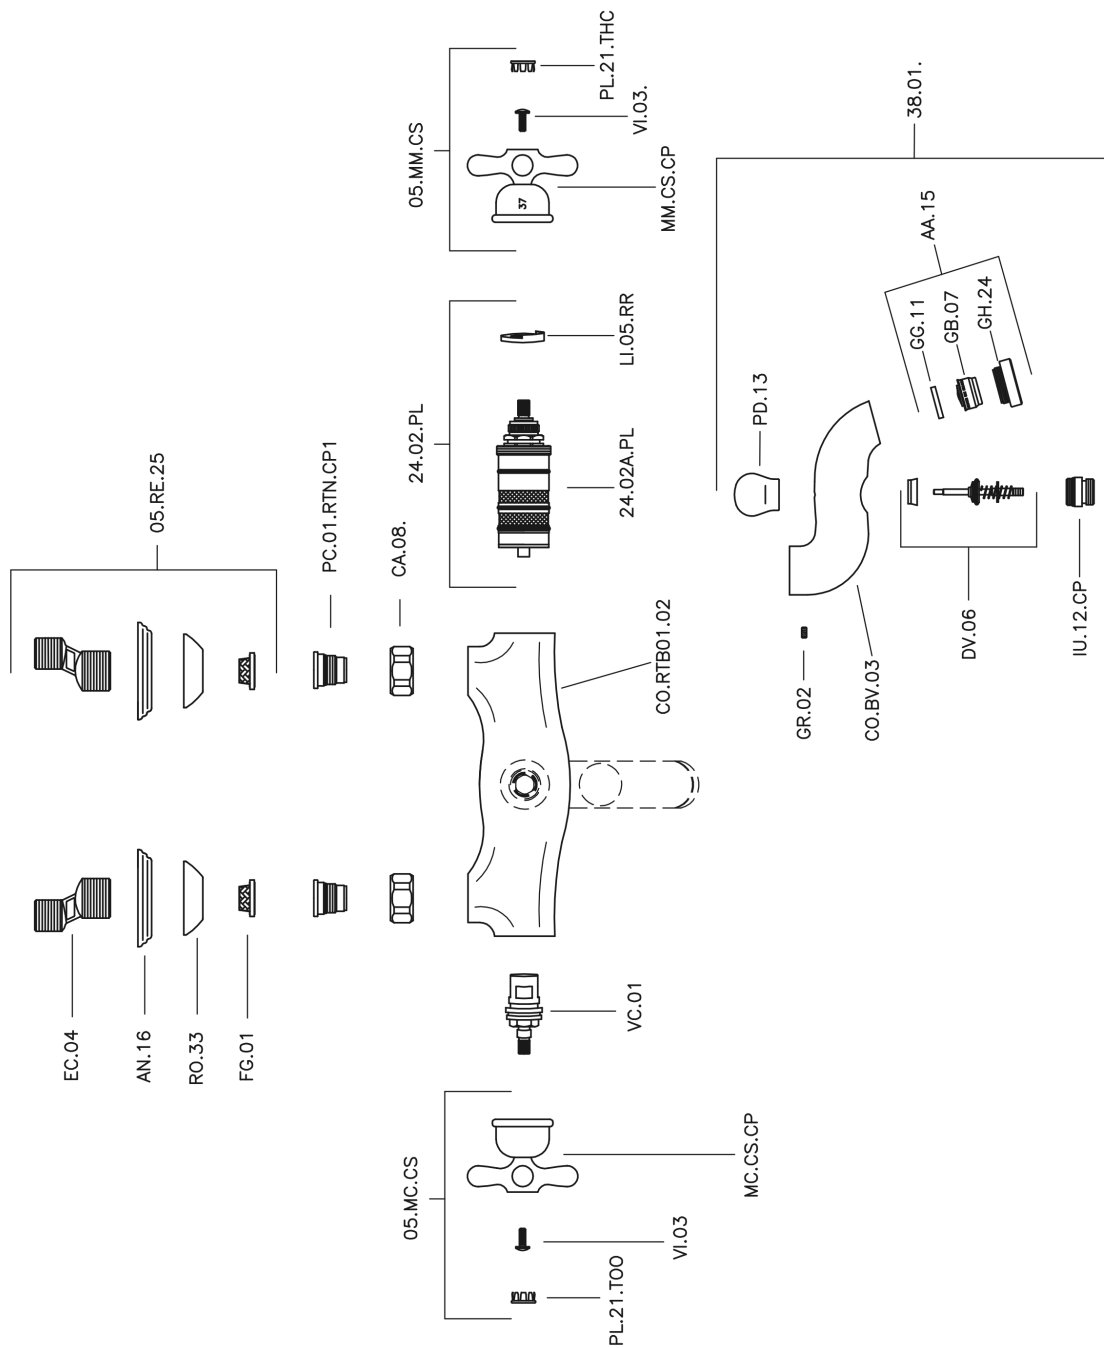

Bañera termostática CROISSETTE_CST27010

MODELO **CST27010**

Bañera termostática, sin conjunto ducha, conexión para flexible 1/2" M

ACABADOS DISPONIBLES

-  **21** 21 Cromo
-  **27** 27 Bronce Viejo
-  **2G** 2G Oro Viejo
-  **2W** 2W Oro Cepillado

CARACTERÍSTICAS

Recambio Cartucho **24.04A.PP**

Cartucho Termostático Plus P 8X20

Termostático

El Termostático Huber es tu gestor personal del agua, ayudándote a manejar, controlar y ahorrar agua y energía.

Bañera termostática CROISSETTE_CST27010

CST27010

<https://es.huberitalia.com/banera-termostatica-croisette-cst27010>

2024-11-21