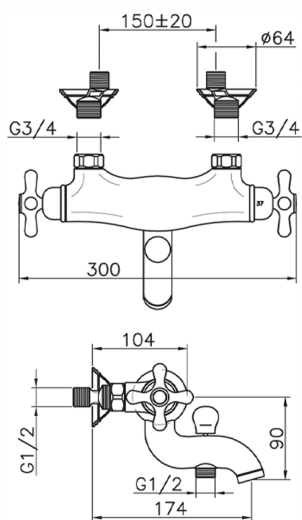

Bañera termostática CROISSETTE_CST27010

MODELO **CST27010**

Bañera termostática, sin conjunto ducha, conexión para flexible 1/2" M

ACABADOS DISPONIBLES

-  **21** 21 Cromo
-  **27** 27 Bronce Viejo
-  **2G** 2G Oro Viejo
-  **2W** 2W Oro Cepillado

CARACTERÍSTICAS

Recambio Cartucho **24.04A.PP**

Cartucho Termostático Plus P 8X20

Termostático

El Termostático Huber es tu gestor personal del agua, ayudándote a manejar, controlar y ahorrar agua y energía.