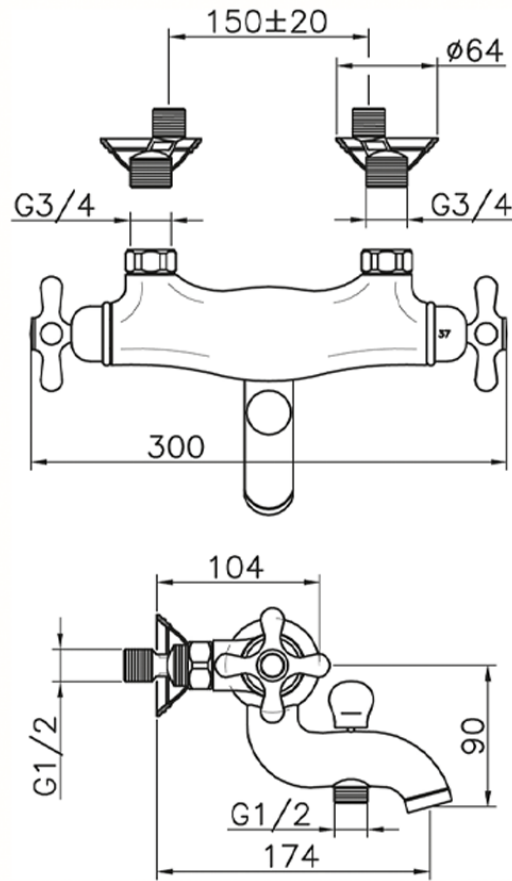

Bañera termostática CROISSETTE\_CST27010

CST27010

<https://es.huberitalia.com/banera-termostatica-croisette-cst27010>

2024-11-21