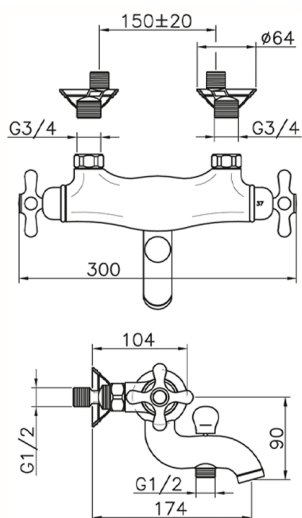

## Bañera termostática CROISSETTE\_CST27010

MODELO **CST27010**

Bañera termostática, sin conjunto ducha, conexión para flexible 1/2" M

ACABADOS DISPONIBLES

-  **21** 21 Cromo
-  **27** 27 Bronce Viejo
-  **2G** 2G Oro Viejo
-  **2W** 2W Oro Cepillado

CARACTERÍSTICAS

Recambio Cartucho **24.04A.PP**

**Cartucho Termostático Plus P 8X20**