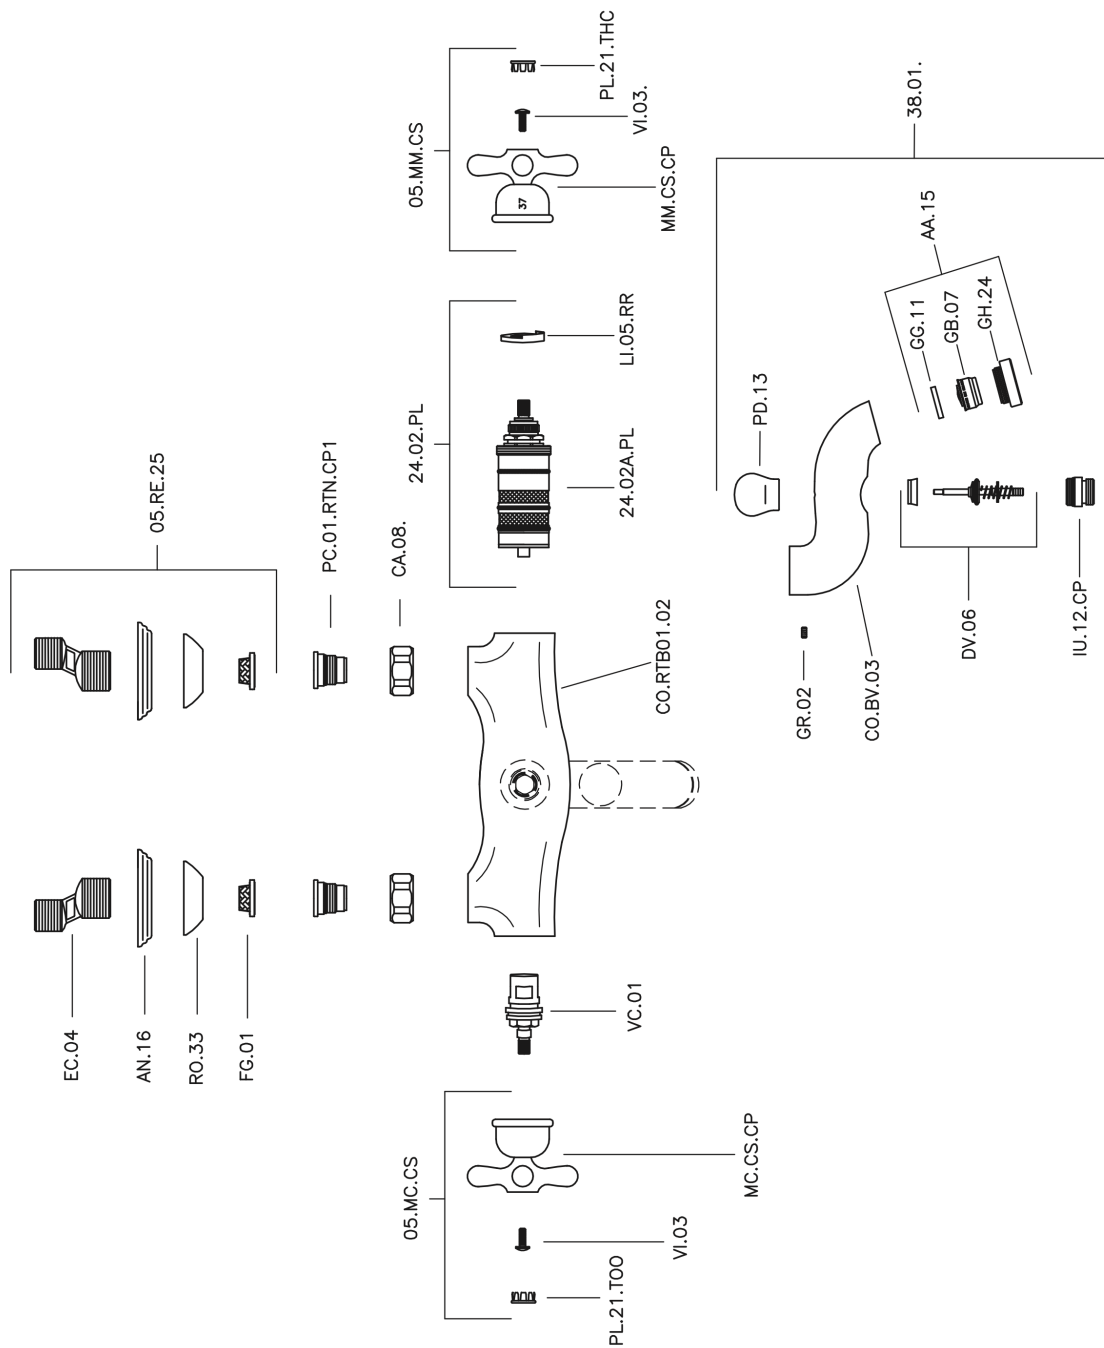

## Bañera termostática CROISSETTE\_CST27010

MODELO **CST27010**

Bañera termostática, sin conjunto ducha, conexión para flexible 1/2" M

ACABADOS DISPONIBLES

-  **21** 21 Cromo
-  **27** 27 Bronce Viejo
-  **2G** 2G Oro Viejo
-  **2W** 2W Oro Cepillado

CARACTERÍSTICAS

Recambio Cartucho **24.04A.PP**

**Cartucho Termostático Plus P 8X20**

### Termostático

El Termostático Huber es tu gestor personal del agua, ayudándote a manejar, controlar y ahorrar agua y energía.

Bañera termostática CROISSETTE\_CST27010

CST27010

<https://es.huberitalia.com/banera-termostatica-croisette-cst27010>