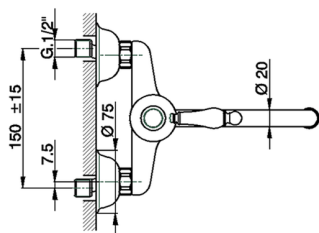

## Fregadero monomando de pared KITCHEN\_CM000400

MODELO **CM000400**

Fregadero monomando de pared, caño giratorio

ACABADOS DISPONIBLES

-  **21** 21 Cromo
-  **26** 26 Cobre Viejo
-  **27** 27 Bronce Viejo
-  **2A** 2A Niquel Satinado Cepillado

CARACTERÍSTICAS

Recambio Cartucho **ZZ92909000**

**Cartucho Monomando 43 mm**

2024-09-19