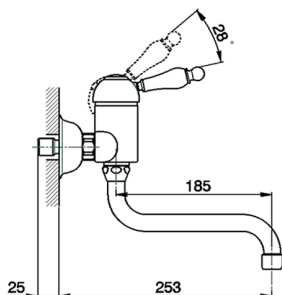

## Fregadero monomando de pared KITCHEN\_CM000400

MODELO **CM000400**

Fregadero monomando de pared, caño giratorio

ACABADOS DISPONIBLES

-  **21** 21 Cromo
-  **26** 26 Cobre Viejo
-  **27** 27 Bronce Viejo
-  **2A** 2A Niquel Satinado Cepillado

CARACTERÍSTICAS

Recambio Cartucho **ZZ92909000**

**Cartucho Monomando 43 mm**

2024-09-19