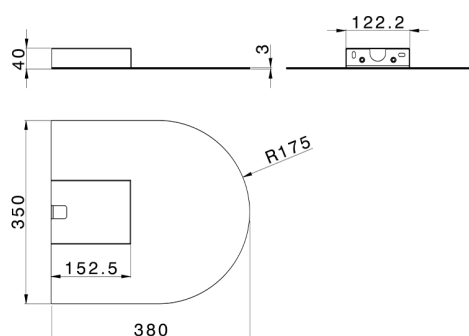

Cascada de pared ultradelgada redonda ZEN_ZS129010

MODELO **ZS129010**

Cascada de pared ultradelgada redonda, acero inoxidable AISI 304

ACABADOS DISPONIBLES

-  **40** 40 Negro Mate
-  **4Q** 4Q Blanco Mate
-  **D1** D1 Inox Cepillado
-  **D2** D2 Inox brillo