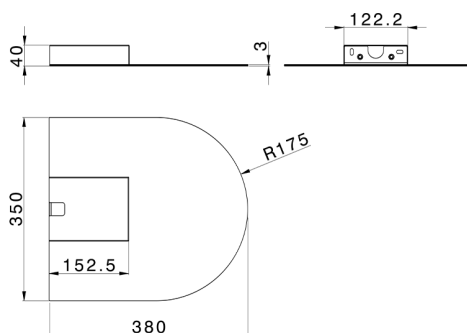

Cascada de pared ultradelgada redonda ZEN_ZS129010

MODELO **ZS129010**

Cascada de pared ultradelgada redonda, acero inoxidable AISI 304

ACABADOS DISPONIBLES

-  **40** 40 Negro Mate
-  **4Q** 4Q Blanco Mate
-  **D1** D1 Inox Cepillado
-  **D2** D2 Inox brillo