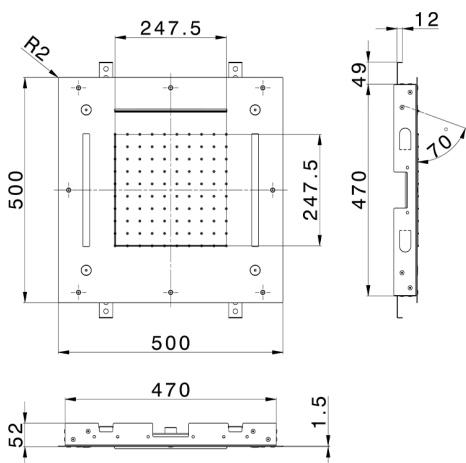

Rociador de techo con cromoterapia 500x500 mm ZEN_ZS1C0085

MODELO **ZS1C0085**

Rociador de techo con cromoterapia 500x500 mm, funciones nebulizador de lluvia, funciones cascada, cromoterapia, con teclado empotrado incluido, acero inoxidable AISI 304

ACABADOS DISPONIBLES

- **40** 40 Negro Mate
- **4Q** 4Q Blanco Mate
- **5G** 5G Oro Rosa
- **D1** D1 Inox Cepillado
- **D2** D2 Inox brillo

CARACTERÍSTICAS

2024-11-21