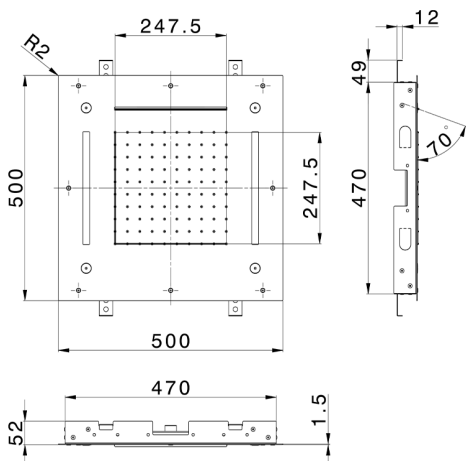

Rociador de techo con cromoterapia 500x500 mm ZEN_ZS1C0085

MODELO **ZS1C0085**

Rociador de techo con cromoterapia 500x500 mm, funciones nebulizador de lluvia, funciones cascada, cromoterapia, con teclado empotrado incluido, acero inoxidable AISI 304

ACABADOS DISPONIBLES

- **40** 40 Negro Mate
- **4Q** 4Q Blanco Mate
- **5G** 5G Oro Rosa
- **D1** D1 Inox Cepillado
- **D2** D2 Inox brillo

CARACTERÍSTICAS

2024-11-21