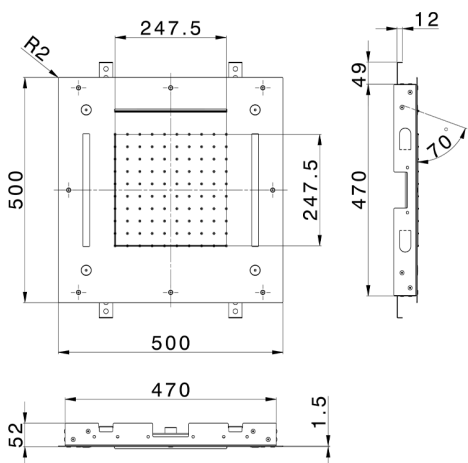

Rociador de techo con cromoterapia 500x500 mm ZEN_ZS1C0085

MODELO **ZS1C0085**

Rociador de techo con cromoterapia 500x500 mm, funciones nebulizador de lluvia, funciones cascada, cromoterapia, con teclado empotrado incluido, acero inoxidable AISI 304

ACABADOS DISPONIBLES

- **40** 40 Negro Mate
- **4Q** 4Q Blanco Mate
- **5G** 5G Oro Rosa
- **D1** D1 Inox Cepillado
- **D2** D2 Inox brillo

CARACTERÍSTICAS

2024-11-23