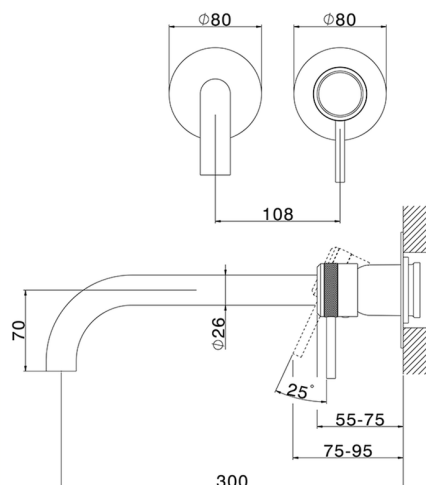

## Parte externa monomando lavabo de pared CHRONOS\_CR00551F

MODELO **CR00551F**

Parte externa monomando lavabo de pared, sin parte empotrada, caño L.300 mm, para art. Easy-Box ZB002450 y art. ZB025510

### CARACTERÍSTICAS

Instalación **Empotrado**  
 Empotrado 1 **ZB002450**

**04** 04 Sin Acabado

CARACTERÍSTICAS

Instalación	<b>Empotrado</b>
Recambio Cartucho	<b>ZZ95409000</b>
<b>Cartucho Monomando 35 mm</b>	
Empotrado	<b>1</b>

Piastra/Plate/Plaque/Platte/Placa

2-3mm: XX 56-76

10mm: XX 48-68