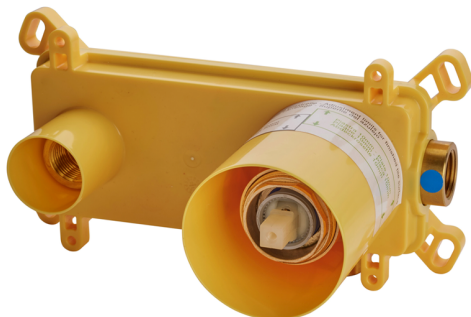

Parte externa monomando lavabo de pared CHRONOS_CR00551F

MODELO **CR00551F**

Parte externa monomando lavabo de pared, sin parte empotrada, caño L.300 mm, para art. Easy-Box ZB002450 y art. ZB025510

ACABADOS DISPONIBLES

-  **21** 21 Cromo
-  **2F** 2F Níquel Cepillado
-  **2Q** 2Q Black Titanium

CARACTERÍSTICAS

Instalación **Empotrado**
 Empotrado 1 **ZB002450**

Parte externa monomando lavabo de pared CHRONOS_CR00551F

CR00551F

<https://es.huberitalia.com/parte-externa-monomando-lavabo-de-pared-chronos-cr00551f>

Parte empotrada monomando lavabo de pared Easy-Box EMPOTRADO_ZB002450

MODELO **ZB002450**

Parte empotrada monomando lavabo de pared Easy-Box, con caja de protección, sin parte externa

ACABADOS DISPONIBLES

CARACTERÍSTICAS

Instalación	Empotrado
Recambio Cartucho	ZZ95409000
Cartucho Monomando 35 mm	
Empotrado	1

Piastra/Plate/Plaque/Platte/Placa

2-3mm: XX 56-76
10mm: XX 48-68

DeviaStop

La tecnología Huber DeviaStop le permite ajustar el caudal de agua y dirigirla hacia la salida elegida (rociador superior, ducha de mano, etc.).