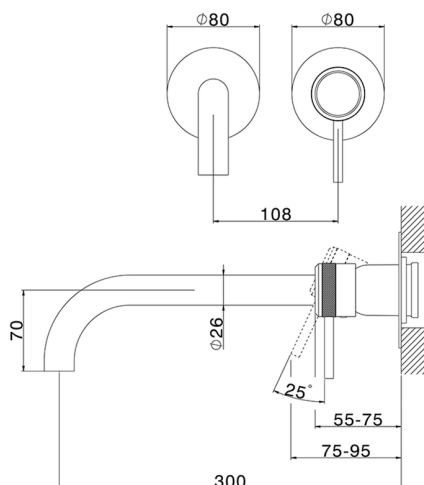

Parte externa monomando lavabo de pared CHRONOS_CR00551F

MODELO **CR00551F**

Parte externa monomando lavabo de pared, sin parte empotrada, caño L.300 mm, para art. Easy-Box ZB002450 y art. ZB025510

ACABADOS DISPONIBLES

-  **21** 21 Cromo
-  **2F** 2F Níquel Cepillado
-  **2Q** 2Q Black Titanium

CARACTERÍSTICAS

Instalación **Empotrado**
 Empotrado 1 **ZB002450**

Parte externa monomando lavabo de pared CHRONOS_CR00551F

CR00551F

<https://es.huberitalia.com/parte-externa-monomando-lavabo-de-pared-chronos-cr00551f>

Parte empotrada monomando lavabo de pared Easy-Box EMPOTRADO_ZB002450

MODELO **ZB002450**

Parte empotrada monomando lavabo de pared Easy-Box, con caja de protección, sin parte externa

ACABADOS DISPONIBLES

CARACTERÍSTICAS

Instalación	Empotrado
Recambio Cartucho	ZZ95409000
Cartucho Monomando 35 mm	
Empotrado	1

Piastra/Plate/Plaque/Platte/Placa

2-3mm: XX 56-76
10mm: XX 48-68

DeviaStop

La tecnología Huber DeviaStop le permite ajustar el caudal de agua y dirigirla hacia la salida elegida (rociador superior, ducha de mano, etc.).