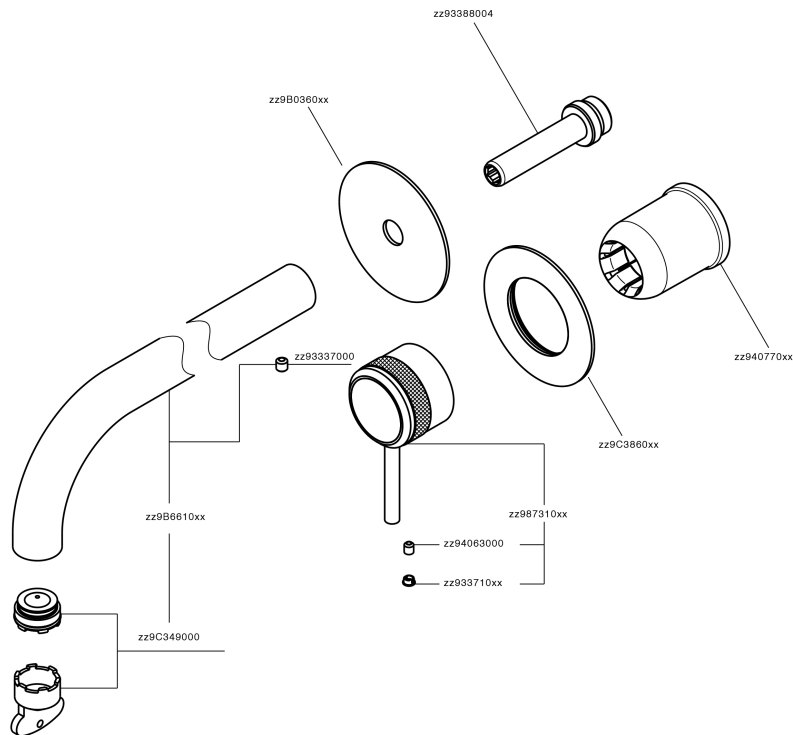

Parte externa monomando lavabo de pared CHRONOS_CR00551F

MODELO **CR00551F**

Parte externa monomando lavabo de pared, sin parte empotrada, caño L.300 mm, para art. Easy-Box ZB002450 y art. ZB025510

ACABADOS DISPONIBLES

-  **21** 21 Cromo
-  **2F** 2F Níquel Cepillado
-  **2Q** 2Q Black Titanium

CARACTERÍSTICAS

Instalación **Empotrado**
 Empotrado 1 **ZB002450**

Parte externa monomando lavabo de pared CHRONOS_CR00551F

CR00551F

<https://es.huberitalia.com/parte-externa-monomando-lavabo-de-pared-chronos-cr00551f>

Parte empotrada monomando lavabo de pared Easy-Box EMPOTRADO_ZB002450

MODELO **ZB002450**

Parte empotrada monomando lavabo de pared Easy-Box, con caja de protección, sin parte externa

ACABADOS DISPONIBLES

CARACTERÍSTICAS

Instalación	Empotrado
Recambio Cartucho	ZZ95409000
Cartucho Monomando 35 mm	
Empotrado	1

Piastra/Plate/Plaque/Platte/Placa

2-3mm: XX 56-76
10mm: XX 48-68

DeviaStop

La tecnología Huber DeviaStop le permite ajustar el caudal de agua y dirigirla hacia la salida elegida (rociador superior, ducha de mano, etc.).