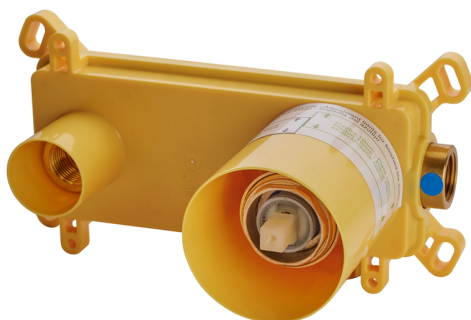

## Parte externa monomando lavabo de pared CHRONOS\_CR00551F

MODELO **CR00551F**

Parte externa monomando lavabo de pared, sin parte empotrada, caño L.300 mm, para art. Easy-Box ZB002450 y art. ZB025510

## Parte externa monomando lavabo de pared CHRONOS\_CR00551F

CR00551F

<https://es.huberitalia.com/parte-externa-monomando-lavabo-de-pared-chronos-cr00551f>

## Parte empotrada monomando lavabo de pared Easy-Box EMPOTRADO\_ZB002450

MODELO **ZB002450**

Parte empotrada monomando lavabo de pared Easy-Box, con caja de protección, sin parte externa

ACABADOS DISPONIBLES

**04** 04 Sin Acabado

CARACTERÍSTICAS

Instalación	<b>Empotrado</b>
Recambio Cartucho	<b>ZZ95409000</b>
<b>Cartucho Monomando 35 mm</b>	
Empotrado	<b>1</b>

Piastra/Plate/Plaque/Platte/Placa

2-3mm: XX 56-76