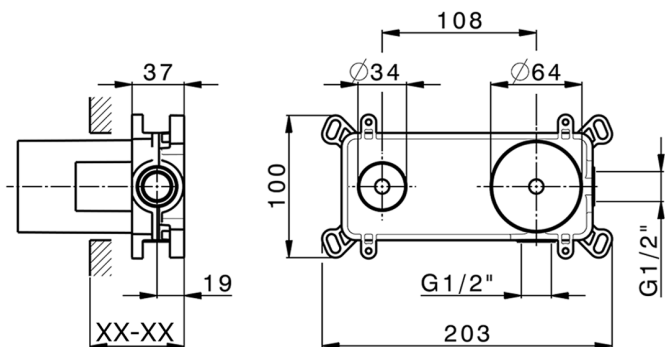

Parte externa monomando lavabo de pared CHRONOS_CR00551F

MODELO **CR00551F**

Parte externa monomando lavabo de pared, sin parte empotrada, caño L.300 mm, para art. Easy-Box ZB002450 y art. ZB025510

ACABADOS DISPONIBLES

-  **21** 21 Cromo
-  **2F** 2F Níquel Cepillado
-  **2Q** 2Q Black Titanium

CARACTERÍSTICAS

Instalación **Empotrado**
 Empotrado 1 **ZB002450**

Parte externa monomando lavabo de pared CHRONOS_CR00551F

CR00551F

<https://es.huberitalia.com/parte-externa-monomando-lavabo-de-pared-chronos-cr00551f>

Parte empotrada monomando lavabo de pared Easy-Box EMPOTRADO_ZB002450

MODELO **ZB002450**

Parte empotrada monomando lavabo de pared Easy-Box, con caja de protección, sin parte externa

ACABADOS DISPONIBLES

CARACTERÍSTICAS

Instalación	Empotrado
Recambio Cartucho	ZZ95409000
Cartucho Monomando 35 mm	
Empotrado	1

Piastra/Plate/Plaque/Platte/Placa

2-3mm: XX 56-76
10mm: XX 48-68

DeviaStop

La tecnología Huber DeviaStop le permite ajustar el caudal de agua y dirigirla hacia la salida elegida (rociador superior, ducha de mano, etc.).