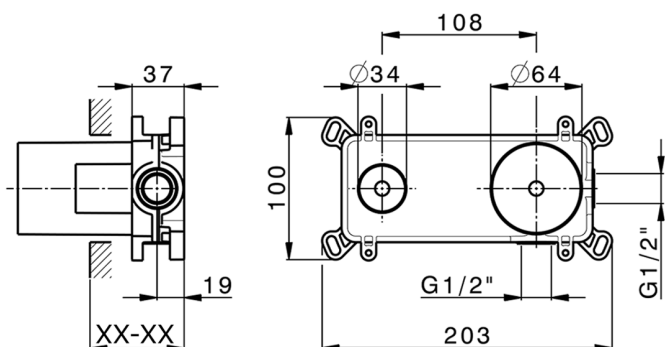

## Parte externa monomando lavabo de pared CHRONOS\_CR00551F

MODELO **CR00551F**

Parte externa monomando lavabo de pared, sin parte empotrada, caño L.300 mm, para art. Easy-Box ZB002450 y art. ZB025510

## Parte empotrada monomando lavabo de pared Easy-Box EMPOTRADO\_ZB002450

MODELO **ZB002450**

Parte empotrada monomando lavabo de pared Easy-Box, con caja de protección, sin parte externa

ACABADOS DISPONIBLES

**04** 04 Sin Acabado

CARACTERÍSTICAS

Instalación	<b>Empotrado</b>
Recambio Cartucho	<b>ZZ95409000</b>
<b>Cartucho Monomando 35 mm</b>	
Empotrado	<b>1</b>

Piastra/Plate/Plaque/Platte/Placa

2-3mm: XX 56-76

10mm: XX 48-68