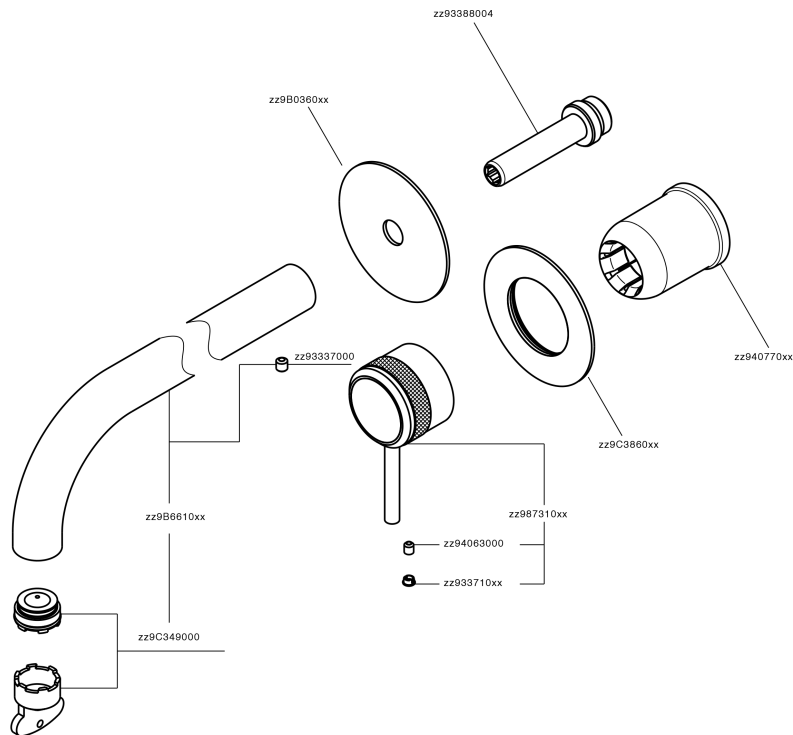

## Parte externa monomando lavabo de pared CHRONOS\_CR00551F

CR00551F

<https://es.huberitalia.com/parte-externa-monomando-lavabo-de-pared-chronos-cr00551f>

## Parte empotrada monomando lavabo de pared Easy-Box EMPOTRADO\_ZB002450

ZB002450 <https://es.huberitalia.com/parte-empotrada-monomando-lavabo-de-pared-easy-box-empotrado-zb002450>

2026-06-10