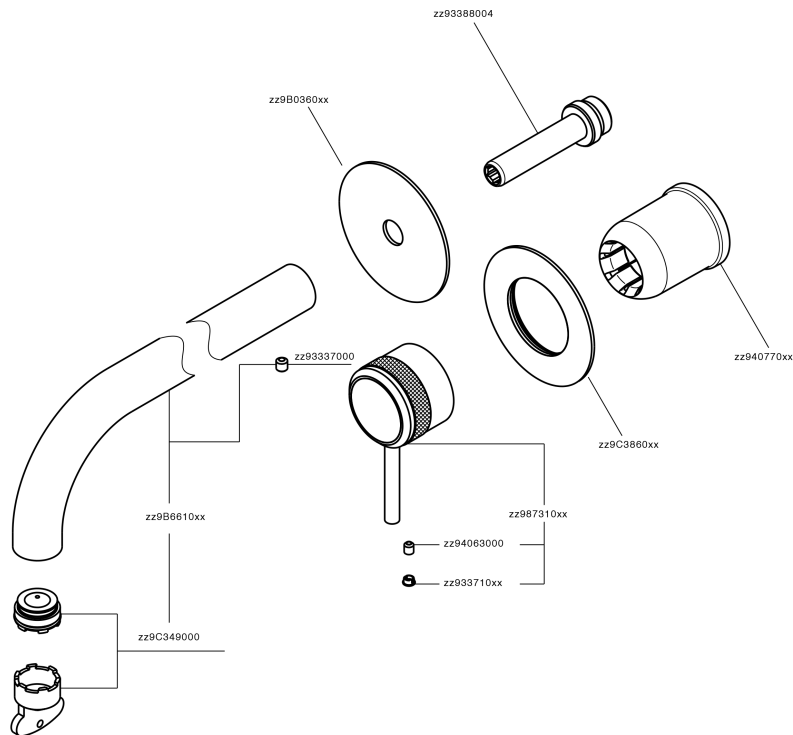

Parte externa monomando lavabo de pared CHRONOS_CR00551F

CR00551F

<https://es.huberitalia.com/parte-externa-monomando-lavabo-de-pared-chronos-cr00551f>

Parte empotrada monomando lavabo de pared Easy-Box EMPOTRADO_ZB002450

ZB002450 <https://es.huberitalia.com/parte-empotrada-monomando-lavabo-de-pared-easy-box-empotrado-zb002450>

2026-04-30