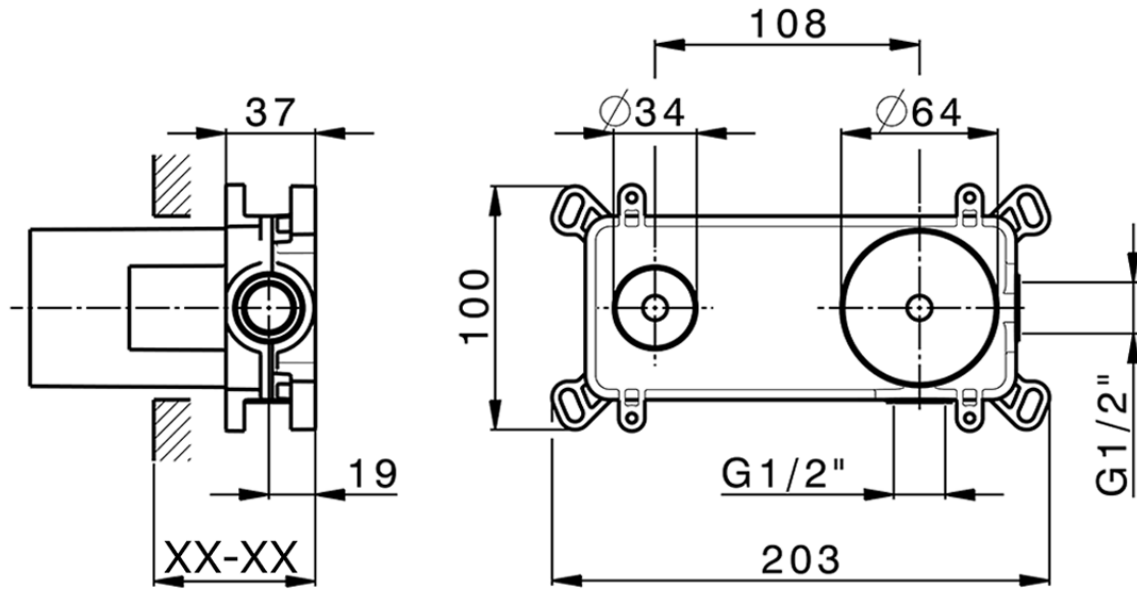

## Parte externa monomando lavabo de pared CHRONOS\_CR00551F

CR00551F

<https://es.huberitalia.com/parte-externa-monomando-lavabo-de-pared-chronos-cr00551f>

Piastra/Plate/Plaque/Platte/Placa

2-3mm: XX 56-76

10mm: XX 48-68