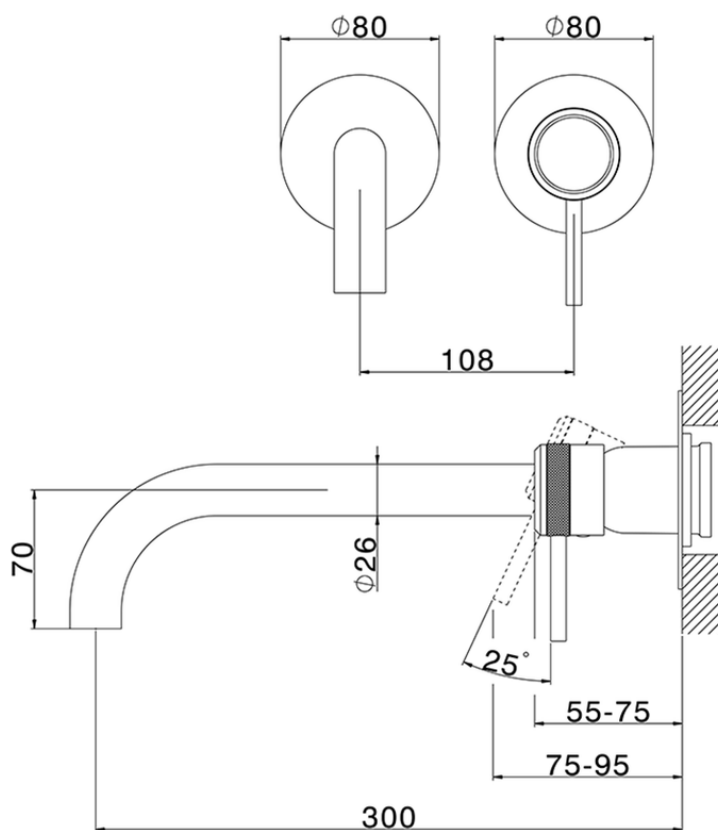

## Parte externa monomando lavabo de pared CHRONOS\_CR00551F

CR00551F

<https://es.huberitalia.com/parte-externa-monomando-lavabo-de-pared-chronos-cr00551f>

Piastra/Plate/Plaque/Platte/Placa

2-3mm: XX 56-76

10mm: XX 48-68