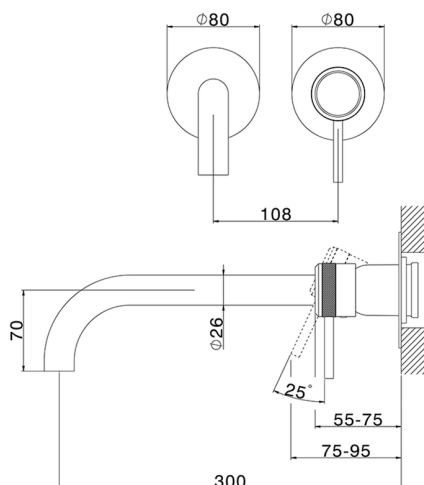

## Parte externa monomando lavabo de pared CHRONOS\_CR00551F

MODELO **CR00551F**

Parte externa monomando lavabo de pared, sin parte empotrada, caño L.300 mm, para art. Easy-Box ZB002450 y art. ZB025510

### CARACTERÍSTICAS

Instalación **Empotrado**  
 Empotrado 1 **ZB002450**

## Parte empotrada monomando lavabo de pared Easy-Box EMPOTRADO\_ZB002450

MODELO **ZB002450**

Parte empotrada monomando lavabo de pared Easy-Box, con caja de protección, sin parte externa

ACABADOS DISPONIBLES

CARACTERÍSTICAS

Instalación	<b>Empotrado</b>
Recambio Cartucho	<b>ZZ95409000</b>
<b>Cartucho Monomando 35 mm</b>	
Empotrado	<b>1</b>

Piastra/Plate/Plaque/Platte/Placa

2-3mm: XX 56-76  
10mm: XX 48-68