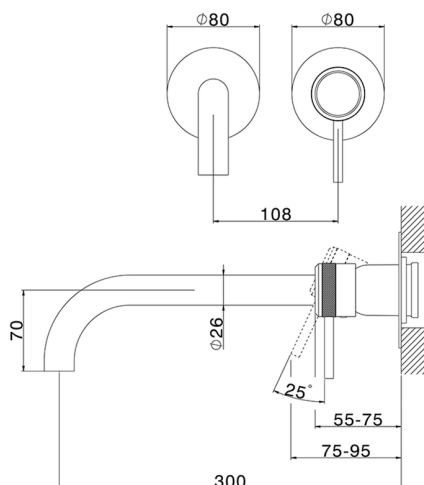

## Parte externa monomando lavabo de pared CHRONOS\_CR00551F

MODELO **CR00551F**

Parte externa monomando lavabo de pared, sin parte empotrada, caño L.300 mm, para art. Easy-Box ZB002450 y art. ZB025510

### CARACTERÍSTICAS

Instalación **Empotrado**  
 Empotrado 1 **ZB002450**

## Parte empotrada monomando lavabo de pared Easy-Box EMPOTRADO\_ZB002450

MODELO **ZB002450**

Parte empotrada monomando lavabo de pared Easy-Box, con caja de protección, sin parte externa

ACABADOS DISPONIBLES

CARACTERÍSTICAS

Instalación	<b>Empotrado</b>
Recambio Cartucho	<b>ZZ95409000</b>
<b>Cartucho Monomando 35 mm</b>	
Empotrado	<b>1</b>

Piastra/Plate/Plaque/Platte/Placa

2-3mm: XX 56-76

10mm: XX 48-68