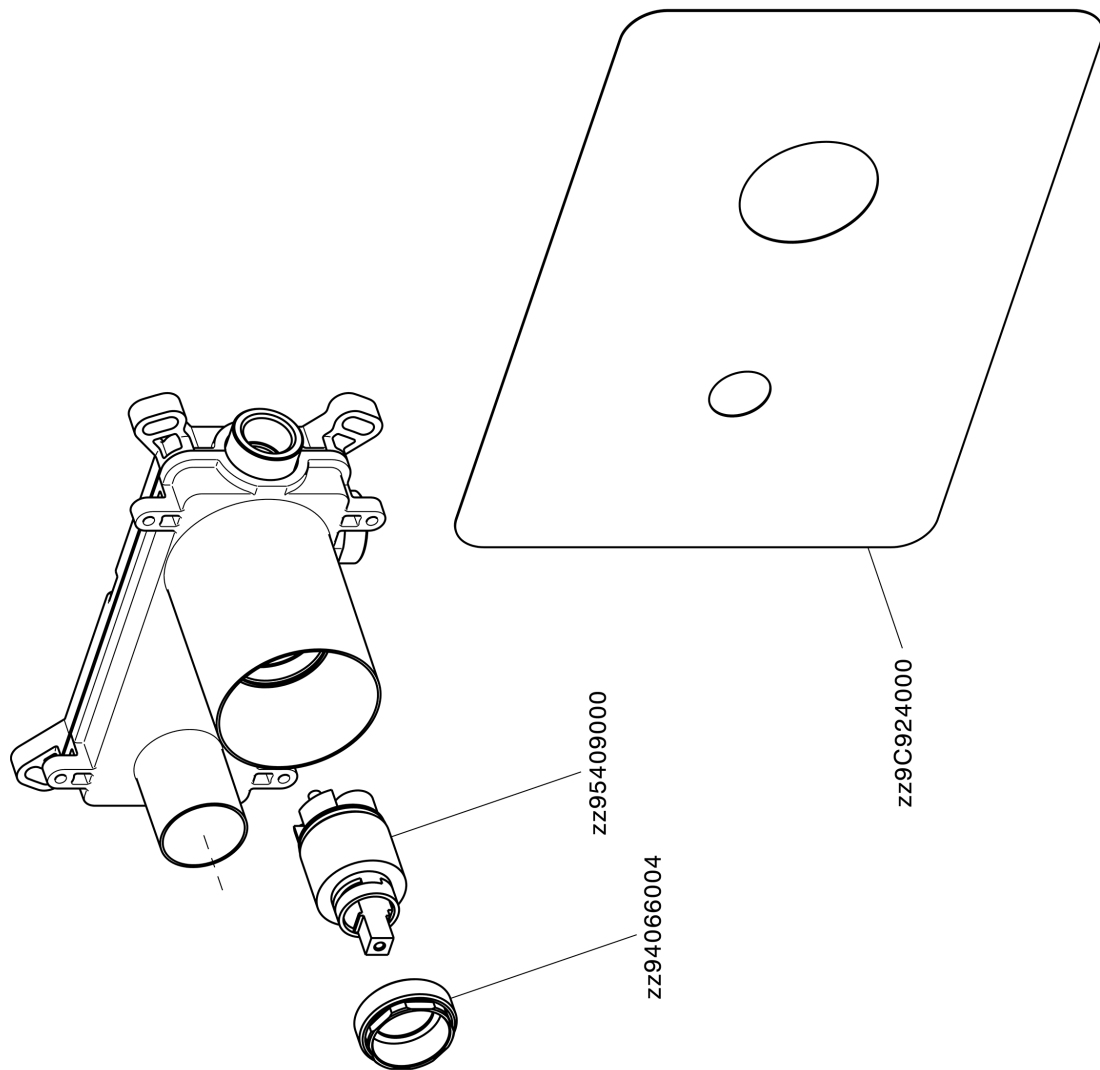

## Parte externa monomando lavabo de pared CHRONOS\_CR00551F

CR00551F

<https://es.huberitalia.com/parte-externa-monomando-lavabo-de-pared-chronos-cr00551f>

## Parte empotrada monomando lavabo de pared Easy-Box EMPOTRADO\_ZB002450

ZB002450 <https://es.huberitalia.com/parte-empotrada-monomando-lavabo-de-pared-easy-box-empotrado-zb002450>

2026-01-12