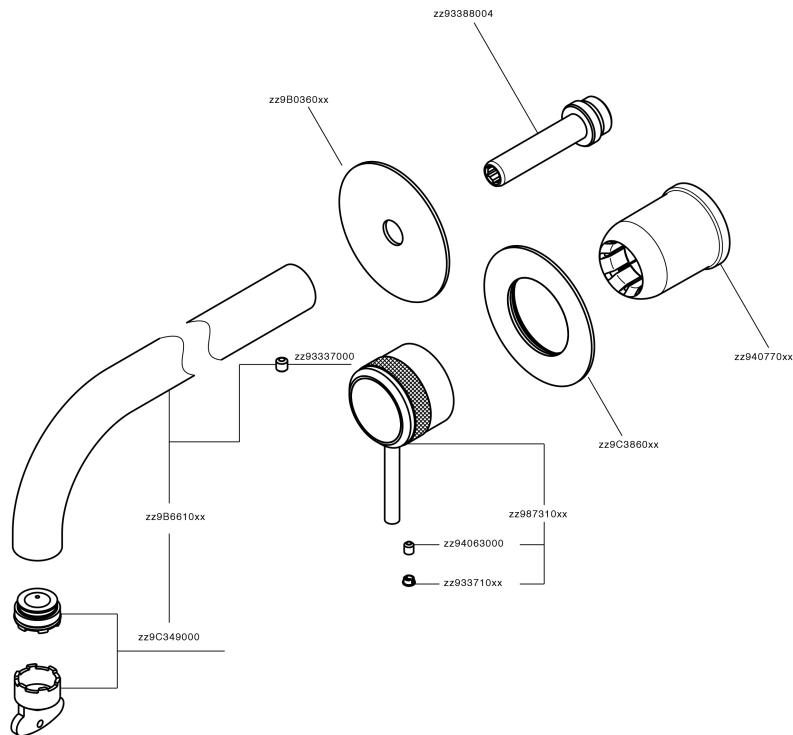

## Parte externa monomando lavabo de pared CHRONOS\_CR00551F

CR00551F

<https://es.huberitalia.com/parte-externa-monomando-lavabo-de-pared-chronos-cr00551f>

## Parte empotrada monomando lavabo de pared Easy-Box EMPOTRADO\_ZB002450

ZB002450 <https://es.huberitalia.com/parte-empotrada-monomando-lavabo-de-pared-easy-box-empotrado-zb002450>

2026-01-12