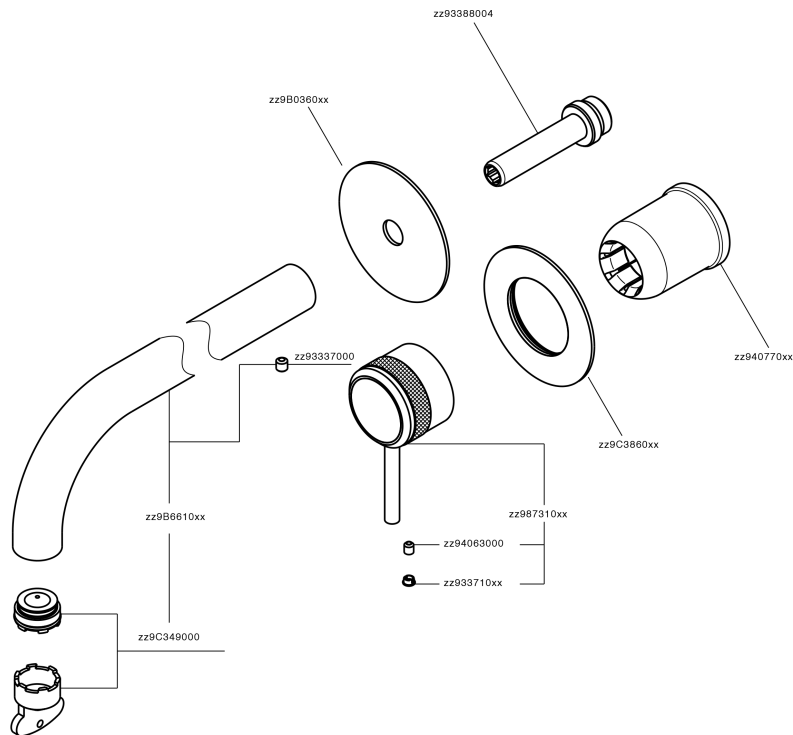

## Parte externa monomando lavabo de pared CHRONOS\_CR00551F

CR00551F

<https://es.huberitalia.com/parte-externa-monomando-lavabo-de-pared-chronos-cr00551f>

## Parte empotrada monomando lavabo de pared Easy-Box EMPOTRADO\_ZB002450

ZB002450 <https://es.huberitalia.com/parte-empotrada-monomando-lavabo-de-pared-easy-box-empotrado-zb002450>

2026-04-29