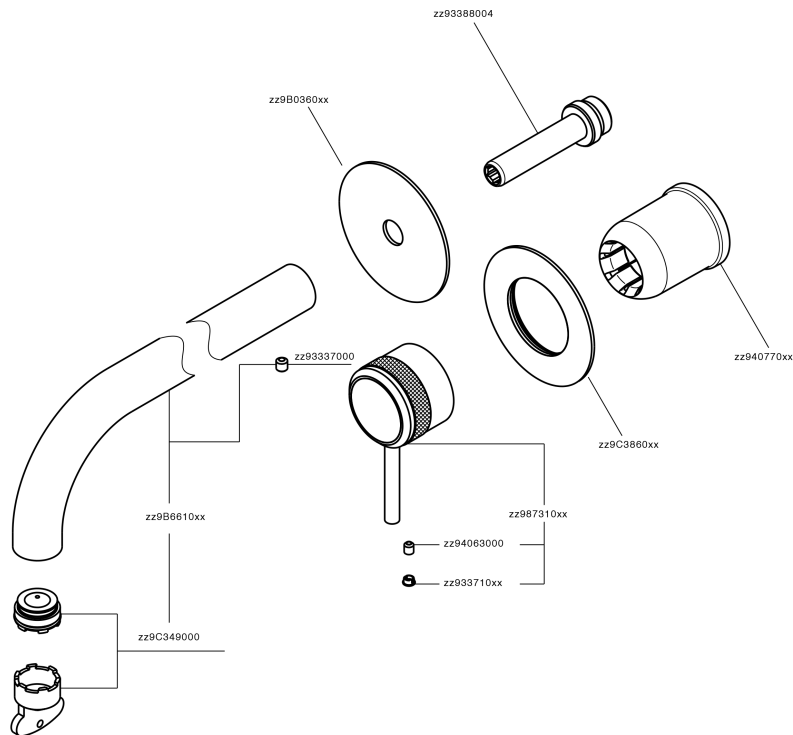

Parte externa monomando lavabo de pared CHRONOS_CR00551F

CR00551F

<https://es.huberitalia.com/parte-externa-monomando-lavabo-de-pared-chronos-cr00551f>

Parte empotrada monomando lavabo de pared Easy-Box EMPOTRADO_ZB002450

ZB002450 <https://es.huberitalia.com/parte-empotrada-monomando-lavabo-de-pared-easy-box-empotrado-zb002450>

2026-06-13