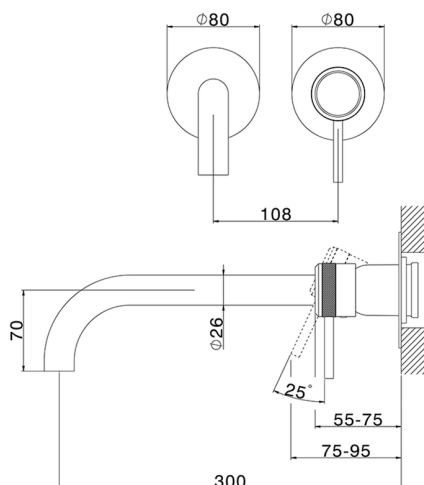

Parte externa monomando lavabo de pared CHRONOS_CR00551F

MODELO **CR00551F**

Parte externa monomando lavabo de pared, sin parte empotrada, caño L.300 mm, para art. Easy-Box ZB002450 y art. ZB025510

ACABADOS DISPONIBLES

-  **21** 21 Cromo
-  **2F** 2F Níquel Cepillado
-  **2Q** 2Q Black Titanium

CARACTERÍSTICAS

Instalación **Empotrado**
 Empotrado 1 **ZB002450**

Parte externa monomando lavabo de pared CHRONOS_CR00551F

CR00551F

<https://es.huberitalia.com/parte-externa-monomando-lavabo-de-pared-chronos-cr00551f>

Parte empotrada monomando lavabo de pared Easy-Box EMPOTRADO_ZB002450

MODELO **ZB002450**

Parte empotrada monomando lavabo de pared Easy-Box, con caja de protección, sin parte externa

ACABADOS DISPONIBLES

CARACTERÍSTICAS

Instalación	Empotrado
Recambio Cartucho	ZZ95409000
Cartucho Monomando 35 mm	
Empotrado	1

Piastra/Plate/Plaque/Platte/Placa

2-3mm: XX 56-76

10mm: XX 48-68

DeviaStop

La tecnología Huber DeviaStop le permite ajustar el caudal de agua y dirigirla hacia la salida elegida (rociador superior, ducha de mano, etc.).