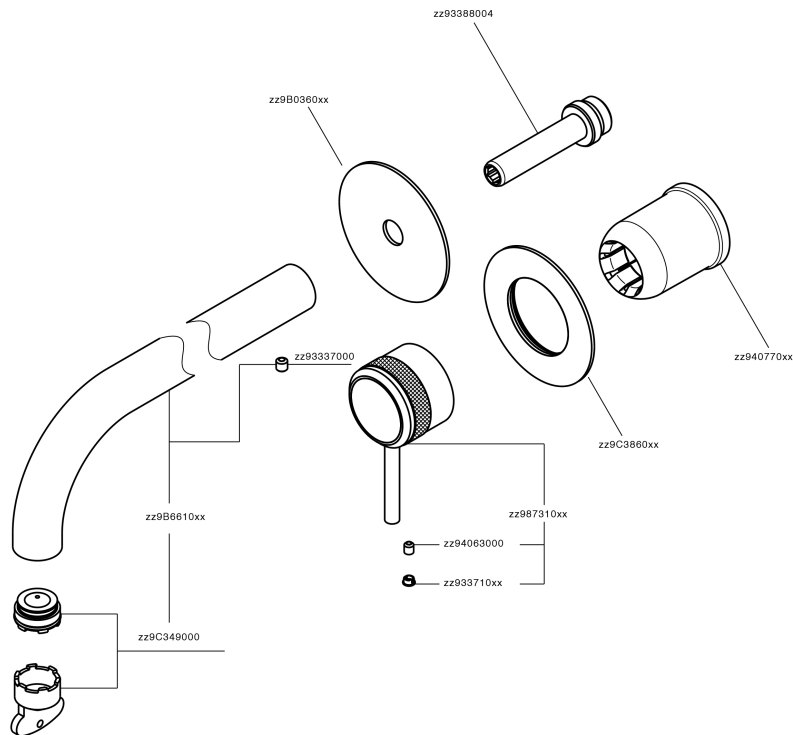

Parte externa monomando lavabo de pared CHRONOS_CR00551F

MODELO **CR00551F**

Parte externa monomando lavabo de pared, sin parte empotrada, caño L.300 mm, para art. Easy-Box ZB002450 y art. ZB025510

ACABADOS DISPONIBLES

-  **21** 21 Cromo
-  **2F** 2F Níquel Cepillado
-  **2Q** 2Q Black Titanium

CARACTERÍSTICAS

Instalación **Empotrado**
 Empotrado 1 **ZB002450**

Parte externa monomando lavabo de pared CHRONOS_CR00551F

CR00551F

<https://es.huberitalia.com/parte-externa-monomando-lavabo-de-pared-chronos-cr00551f>

Parte empotrada monomando lavabo de pared Easy-Box EMPOTRADO_ZB002450

MODELO **ZB002450**

Parte empotrada monomando lavabo de pared Easy-Box, con caja de protección, sin parte externa

ACABADOS DISPONIBLES

CARACTERÍSTICAS

Instalación	Empotrado
Recambio Cartucho	ZZ95409000
Cartucho Monomando 35 mm	
Empotrado	1

Piastra/Plate/Plaque/Platte/Placa

2-3mm: XX 56-76

10mm: XX 48-68

DeviaStop

La tecnología Huber DeviaStop le permite ajustar el caudal de agua y dirigirla hacia la salida elegida (rociador superior, ducha de mano, etc.).