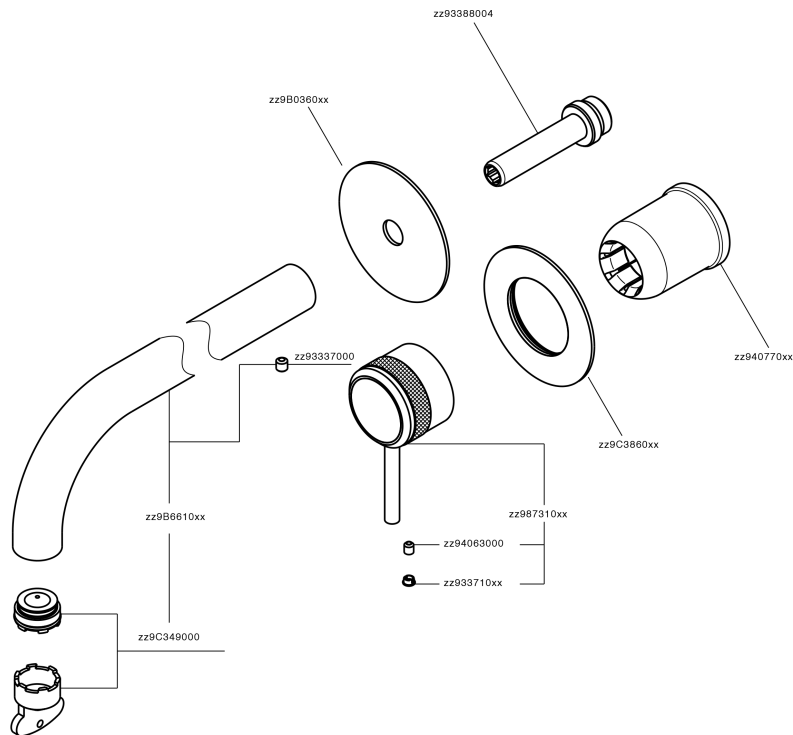

## Parte externa monomando lavabo de pared CHRONOS\_CR00551F

CR00551F

<https://es.huberitalia.com/parte-externa-monomando-lavabo-de-pared-chronos-cr00551f>

## Parte empotrada monomando lavabo de pared Easy-Box EMPOTRADO\_ZB002450

ZB002450 <https://es.huberitalia.com/parte-empotrada-monomando-lavabo-de-pared-easy-box-empotrado-zb002450>

2026-06-14