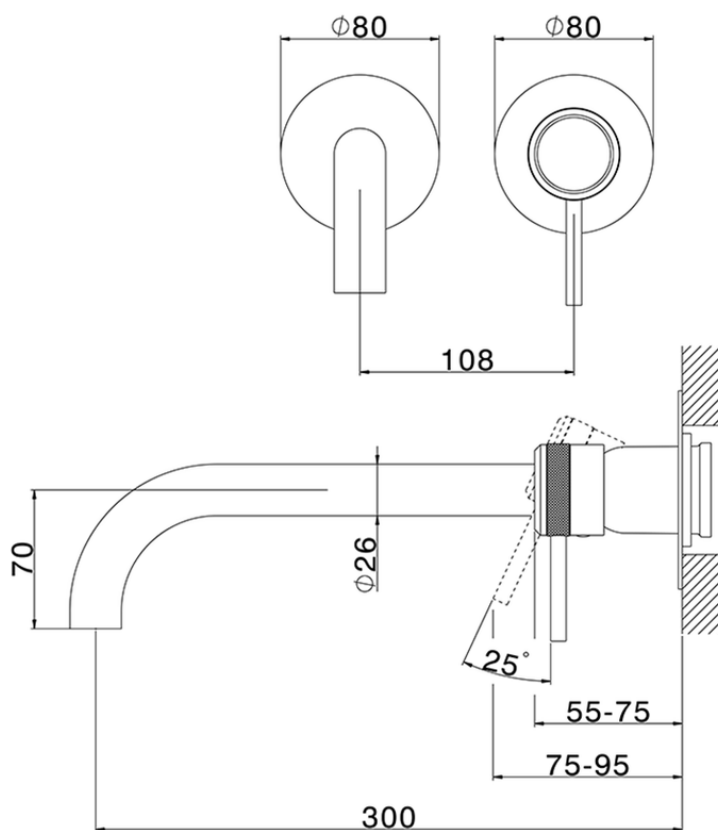

Parte externa monomando lavabo de pared CHRONOS_CR00551F

CR00551F

<https://es.huberitalia.com/parte-externa-monomando-lavabo-de-pared-chronos-cr00551f>

Piastra/Plate/Plaque/Platte/Placa

2-3mm: XX 56-76

10mm: XX 48-68