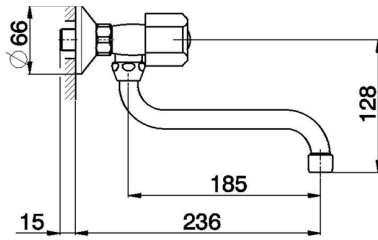

Fregadero de pared EVA_EV000400

MODELO **EV000400**

Fregadero de pared, caño giratorio, sin manetas

ACABADOS DISPONIBLES

CARACTERÍSTICAS

2024-09-19