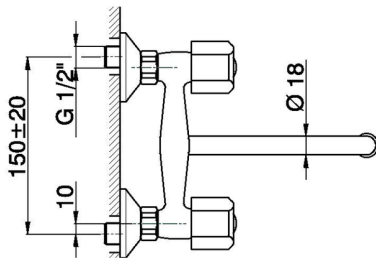

Fregadero de pared EVA_EV000400

MODELO **EV000400**

Fregadero de pared, caño giratorio, sin manetas

ACABADOS DISPONIBLES

CARACTERÍSTICAS

2024-09-19