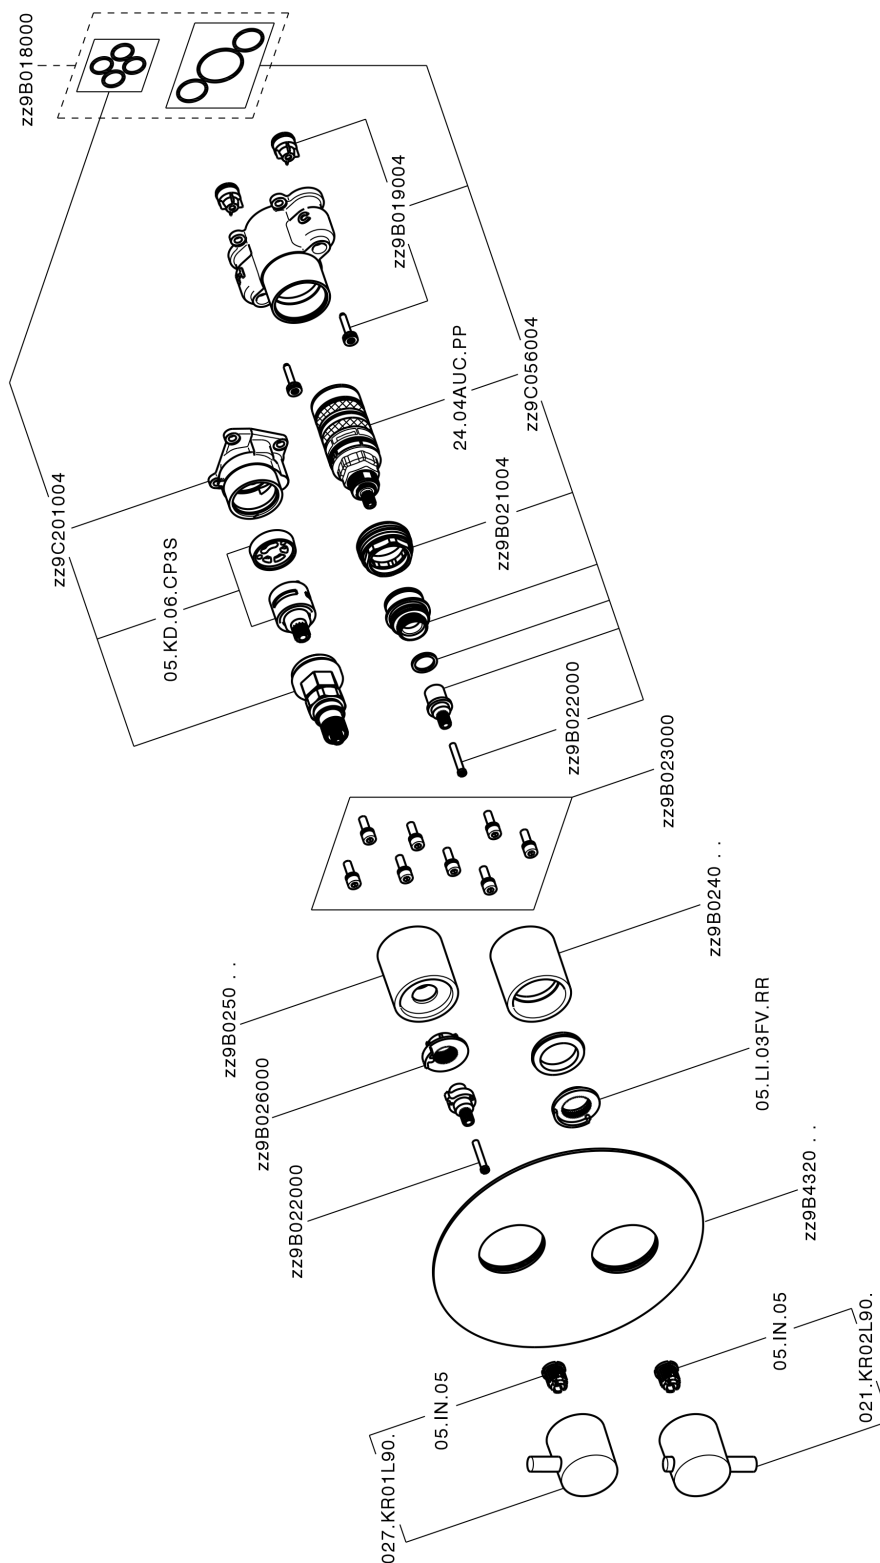

Conjunto Termostático para One-Box TRATTO EVO_TV0BT030

TV0BT030

<https://es.huberitalia.com/conjunto-termostatico-para-one-box-tratto-evo-tv0bt030>

One-Box Universal para empotrado ONE BOX_ZB00B031

ZB00B031

<https://es.huberitalia.com/one-box-universal-para-empotrado-one-box-zb00b031>

One-Box Universal para empotrado ONE BOX_ZB00B030

ZB00B030

<https://es.huberitalia.com/one-box-universal-para-empotrado-one-box-zb00b030>