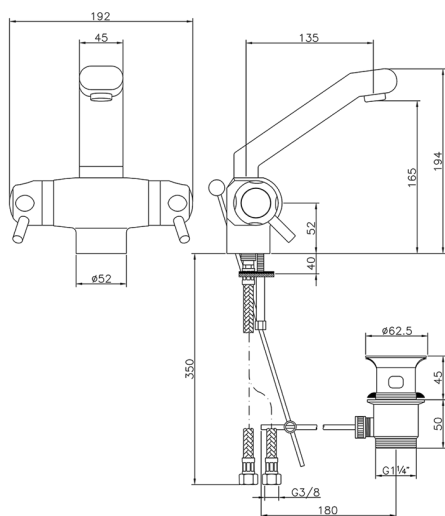

## Lavabo termostático CLINIC&TECHNICAL\_CPT51010

MODELO **CPT51010**

Lavabo termostático, con desagüe 1"1/4, latiguillos acero G.3/8"

ACABADOS DISPONIBLES

**21** 21 Cromo

CARACTERÍSTICAS

Recambio Cartucho **24.02AB.PL**

**Cartucho Termostático Plus 12x32**