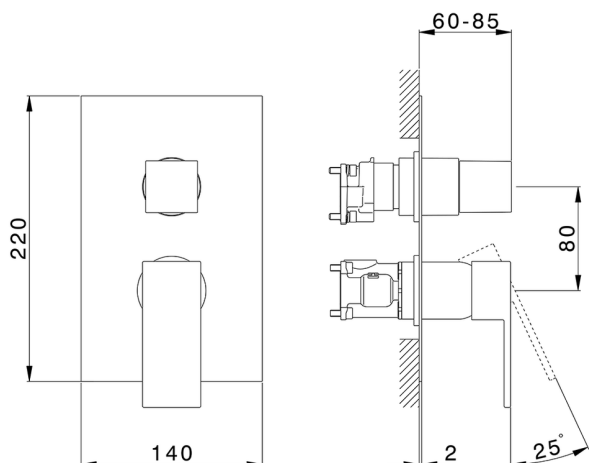

Conjunto Monomando para One-Box NUOVA EGO_NE0BM030

MODELO **NE0BM030**

Conjunto Monomando para One-Box, con desviador 2-3 salidas, profundidad mínima de instalación 67 mm, sin parte empotrada, para art. ZB00B030-ZB00B031

ACABADOS DISPONIBLES

-  **21** 21 Cromo
-  **2F** 2F Níquel Cepillado
-  **40** 40 Negro Mate
-  **4Q** 4Q Blanco Mate

CARACTERÍSTICAS

Recambio Cartucho **ZZ97179000**

Cartucho Monomando 35 mm

Instalación **Empotrado**