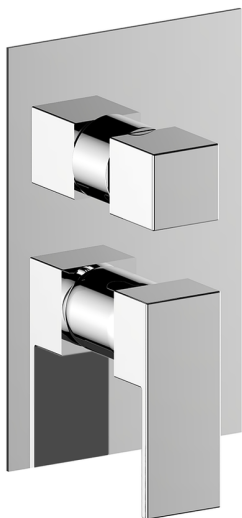

Conjunto Monomando para One-Box NUOVA EGO_NE0BM030

MODELO **NE0BM030**

Conjunto Monomando para One-Box, con desviador 2-3 salidas, profundidad mínima de instalación 67 mm, sin parte empotrada, para art. ZB00B030-ZB00B031

ACABADOS DISPONIBLES

-  **21** 21 Cromo
-  **2F** 2F Níquel Cepillado
-  **40** 40 Negro Mate
-  **4Q** 4Q Blanco Mate

CARACTERÍSTICAS

Recambio Cartucho **ZZ97179000**

Cartucho Monomando 35 mm

Instalación **Empotrado**

Empotrado 2 **ZB00B031**

ZB00B030

Conjunto Monomando para One-Box NUOVA EGO_NE0BM030

NE0BM030

<https://es.huberitalia.com/conjunto-monomando-para-one-box-nuova-ego-ne0bm030>

One-Box Universal para empotrado ONE BOX_ZB00B031

MODELO **ZB00B031**

One-Box Universal para empotrado, para termostático o monomando 1 o 2 o 3 salidas, sin parte externa, con silenciadores, con junta para sellado

ACABADOS DISPONIBLES

04 04 Sin Acabado

CARACTERÍSTICAS