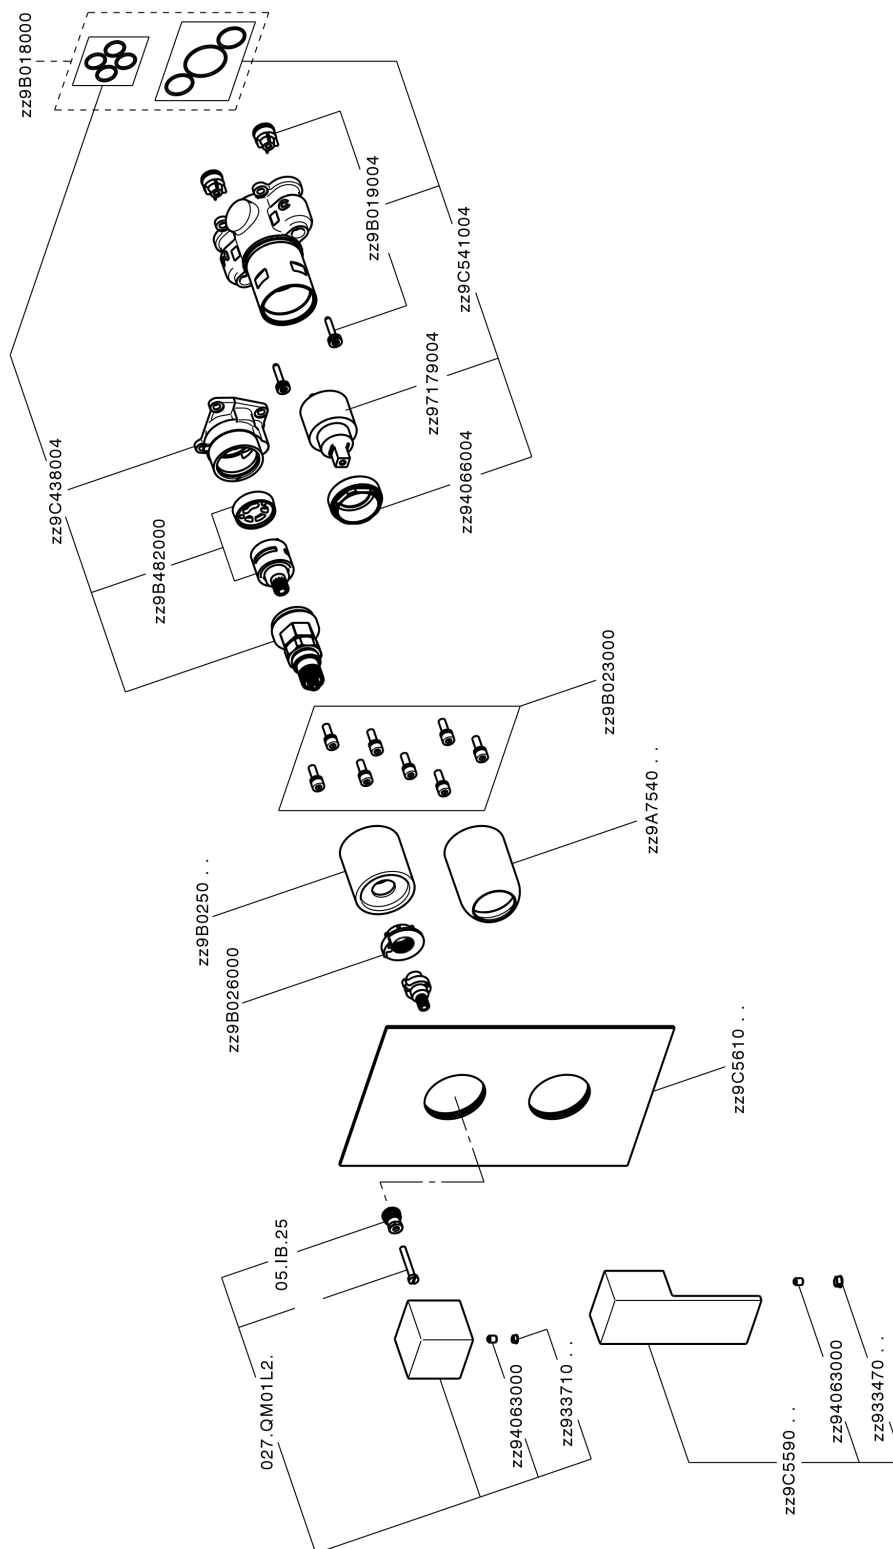

Conjunto Monomando para One-Box NUOVA EGO_NE0BM030

NE0BM030

<https://es.huberitalia.com/conjunto-monomando-para-one-box-nuova-ego-ne0bm030>

One-Box Universal para empotrado ONE BOX_ZB00B031

ZB00B031

<https://es.huberitalia.com/one-box-universal-para-empotrado-one-box-zb00b031>

One-Box Universal para empotrado ONE BOX_ZB00B030

ZB00B030

<https://es.huberitalia.com/one-box-universal-para-empotrado-one-box-zb00b030>

2026-06-13