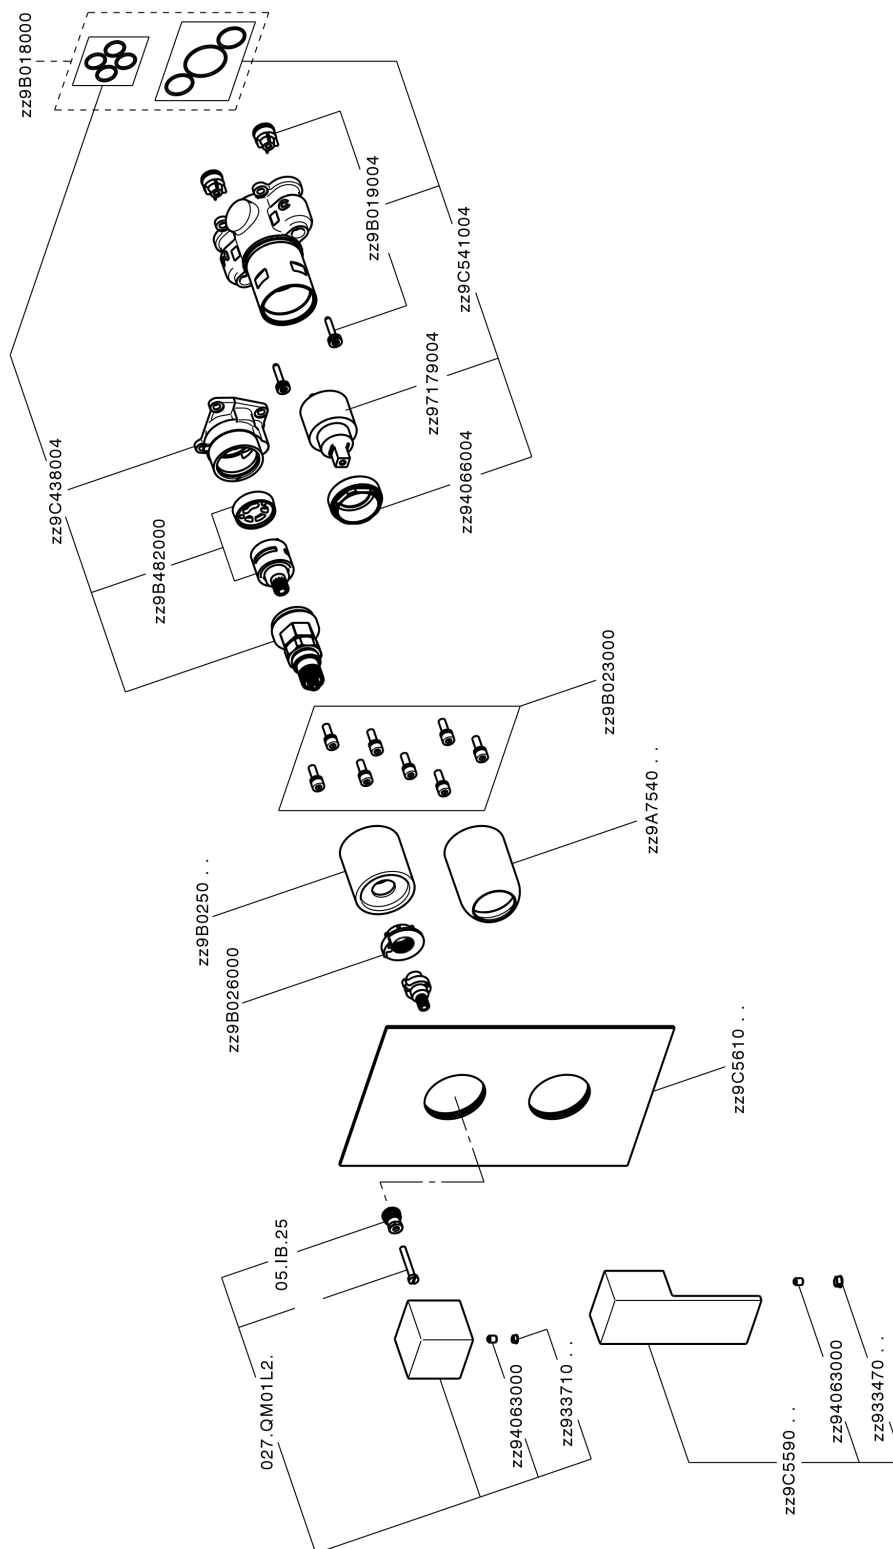

Conjunto Monomando para One-Box NUOVA EGO_NE0BM030

NE0BM030

<https://es.huberitalia.com/conjunto-monomando-para-one-box-nuova-ego-ne0bm030>

One-Box Universal para empotrado ONE BOX_ZB00B031

ZB00B031

<https://es.huberitalia.com/one-box-universal-para-empotrado-one-box-zb00b031>

One-Box Universal para empotrado ONE BOX_ZB00B030

ZB00B030

<https://es.huberitalia.com/one-box-universal-para-empotrado-one-box-zb00b030>

2026-05-20