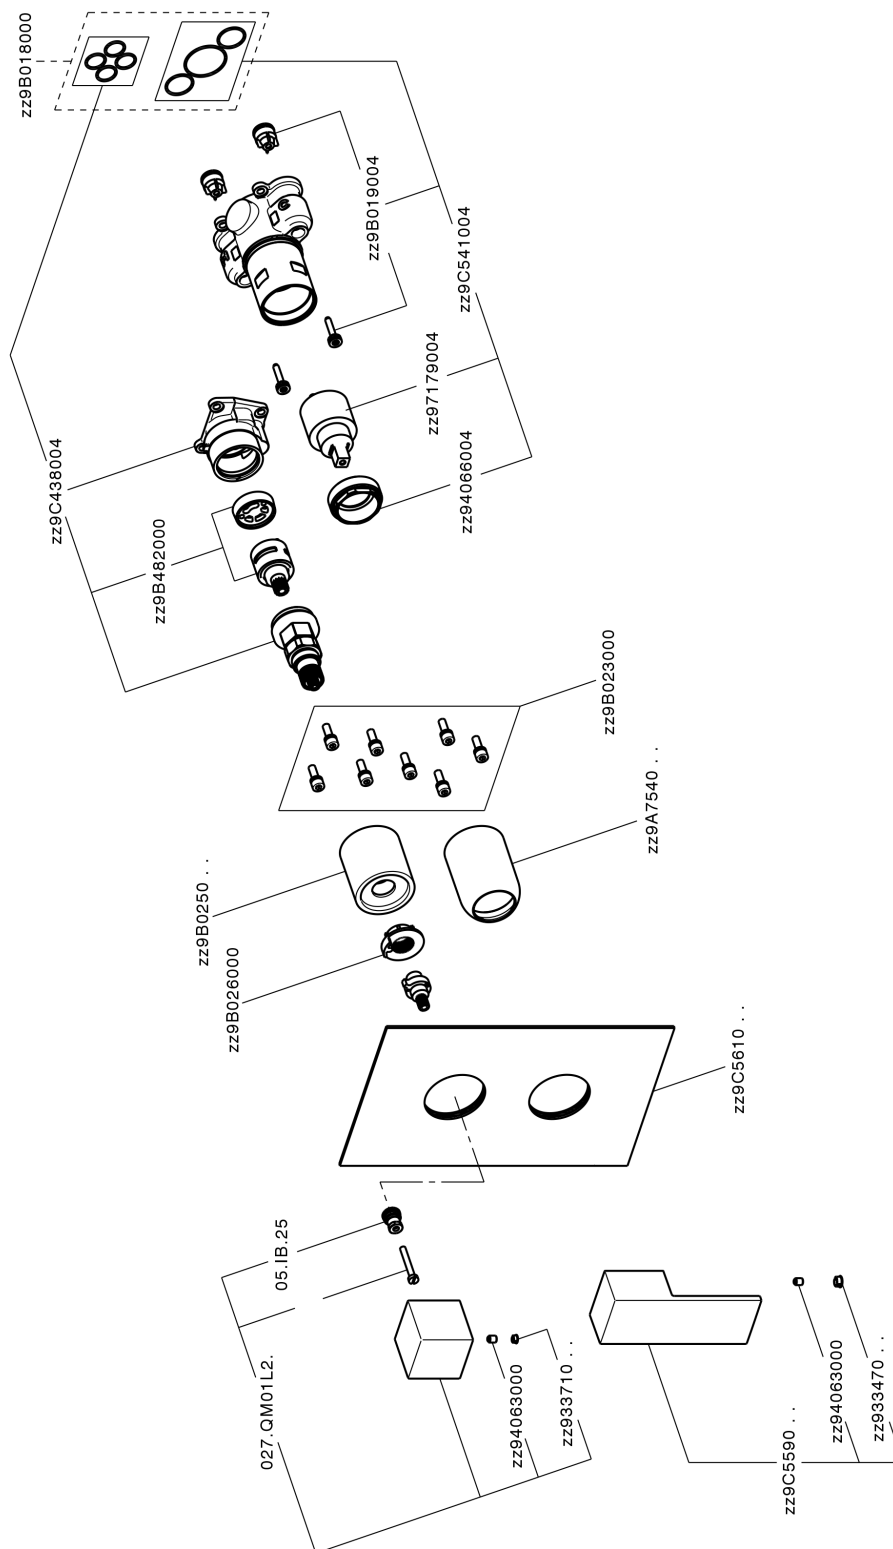

Conjunto Monomando para One-Box NUOVA EGO_NE0BM030

MODELO **NE0BM030**

Conjunto Monomando para One-Box, con desviador 2-3 salidas, profundidad mínima de instalación 67 mm, sin parte empotrada, para art. ZB00B030-ZB00B031

ACABADOS DISPONIBLES

-  **21** 21 Cromo
-  **2F** 2F Níquel Cepillado
-  **40** 40 Negro Mate
-  **4Q** 4Q Blanco Mate

CARACTERÍSTICAS

Recambio Cartucho **ZZ97179000**

Cartucho Monomando 35 mm

Instalación **Empotrado**

Empotrado 2 **ZB00B031**

ZB00B030

Conjunto Monomando para One-Box NUOVA EGO_NE0BM030

NE0BM030

<https://es.huberitalia.com/conjunto-monomando-para-one-box-nuova-ego-ne0bm030>

One-Box Universal para empotrado ONE BOX_ZB00B031

MODELO **ZB00B031**

One-Box Universal para empotrado, para termostático o monomando 1 o 2 o 3 salidas, sin parte externa, con silenciadores, con junta para sellado

ACABADOS DISPONIBLES

CARACTERÍSTICAS

Empotrado **1**
 Instalación **Empotrado**