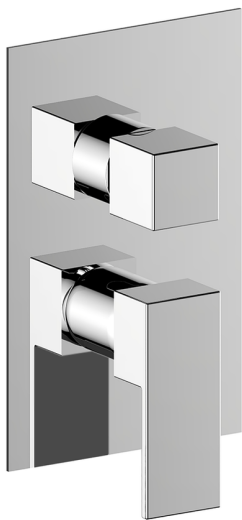

Conjunto Monomando para One-Box NUOVA EGO_NE0BM030

MODELO **NE0BM030**

Conjunto Monomando para One-Box, con desviador 2-3 salidas, profundidad mínima de instalación 67 mm, sin parte empotrada, para art. ZB00B030-ZB00B031

ACABADOS DISPONIBLES

-  **21** 21 Cromo
-  **2F** 2F Níquel Cepillado
-  **40** 40 Negro Mate
-  **4Q** 4Q Blanco Mate

CARACTERÍSTICAS

Recambio Cartucho **ZZ97179000**

Cartucho Monomando 35 mm

Instalación **Empotrado**

Empotrado 2 **ZB00B031**

ZB00B030

Conjunto Monomando para One-Box NUOVA EGO_NE0BM030

NE0BM030

<https://es.huberitalia.com/conjunto-monomando-para-one-box-nuova-ego-ne0bm030>

One-Box Universal para empotrado ONE BOX_ZB00B031

MODELO **ZB00B031**

One-Box Universal para empotrado, para termostático o monomando 1 o 2 o 3 salidas, sin parte externa, con silenciadores, con junta para sellado

ACABADOS DISPONIBLES

04 04 Sin Acabado

CARACTERÍSTICAS