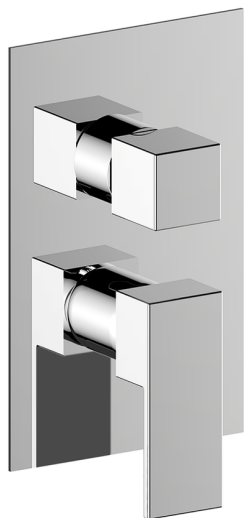

Conjunto Monomando para One-Box NUOVA EGO_NE0BM030

MODELO **NE0BM030**

Conjunto Monomando para One-Box, con desviador 2-3 salidas, profundidad mínima de instalación 67 mm, sin parte empotrada, para art. ZB00B030-ZB00B031

ACABADOS DISPONIBLES

-  **21** 21 Cromo
-  **2F** 2F Níquel Cepillado
-  **40** 40 Negro Mate
-  **4Q** 4Q Blanco Mate

CARACTERÍSTICAS

Recambio Cartucho **ZZ97179000**

Cartucho Monomando 35 mm

Instalación **Empotrado**

Empotrado 2 **ZB00B031**

ZB00B030

Conjunto Monomando para One-Box NUOVA EGO_NE0BM030

NE0BM030

<https://es.huberitalia.com/conjunto-monomando-para-one-box-nuova-ego-ne0bm030>

One-Box Universal para empotrado ONE BOX_ZB00B031

MODELO **ZB00B031**

One-Box Universal para empotrado, para termostático o monomando 1 o 2 o 3 salidas, sin parte externa, con silenciadores, con junta para sellado

ACABADOS DISPONIBLES

CARACTERÍSTICAS

Empotrado **1**
 Instalación **Empotrado**