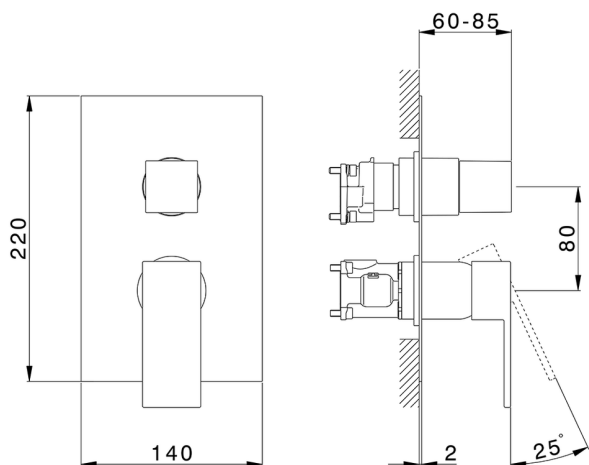

Conjunto Monomando para One-Box NUOVA EGO_NE0BM030

MODELO **NE0BM030**

Conjunto Monomando para One-Box, con desviador 2-3 salidas, profundidad mínima de instalación 67 mm, sin parte empotrada, para art. ZB00B030-ZB00B031

ACABADOS DISPONIBLES

-  **21** 21 Cromo
-  **2F** 2F Níquel Cepillado
-  **40** 40 Negro Mate
-  **4Q** 4Q Blanco Mate

CARACTERÍSTICAS

Recambio Cartucho **ZZ97179000**

Cartucho Monomando 35 mm

Instalación **Empotrado**