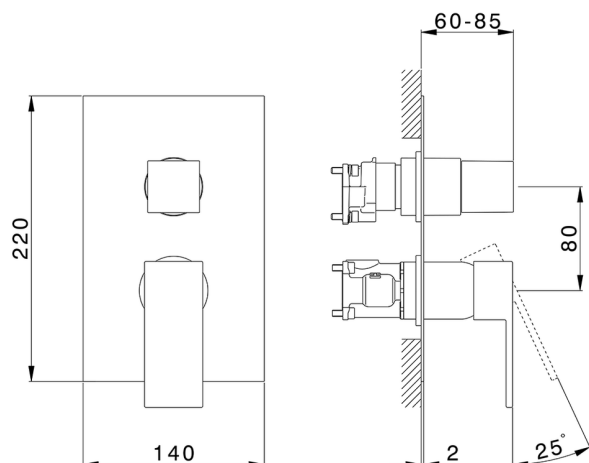

Conjunto Monomando para One-Box NUOVA EGO_NE0BM030

MODELO **NE0BM030**

Conjunto Monomando para One-Box, con desviador 2-3 salidas, profundidad mínima de instalación 67 mm, sin parte empotrada, para art. ZB00B030-ZB00B031

ACABADOS DISPONIBLES

-  **21** 21 Cromo
-  **2F** 2F Níquel Cepillado
-  **40** 40 Negro Mate
-  **4Q** 4Q Blanco Mate

CARACTERÍSTICAS

Recambio Cartucho **ZZ97179000**

Cartucho Monomando 35 mm

Instalación **Empotrado**