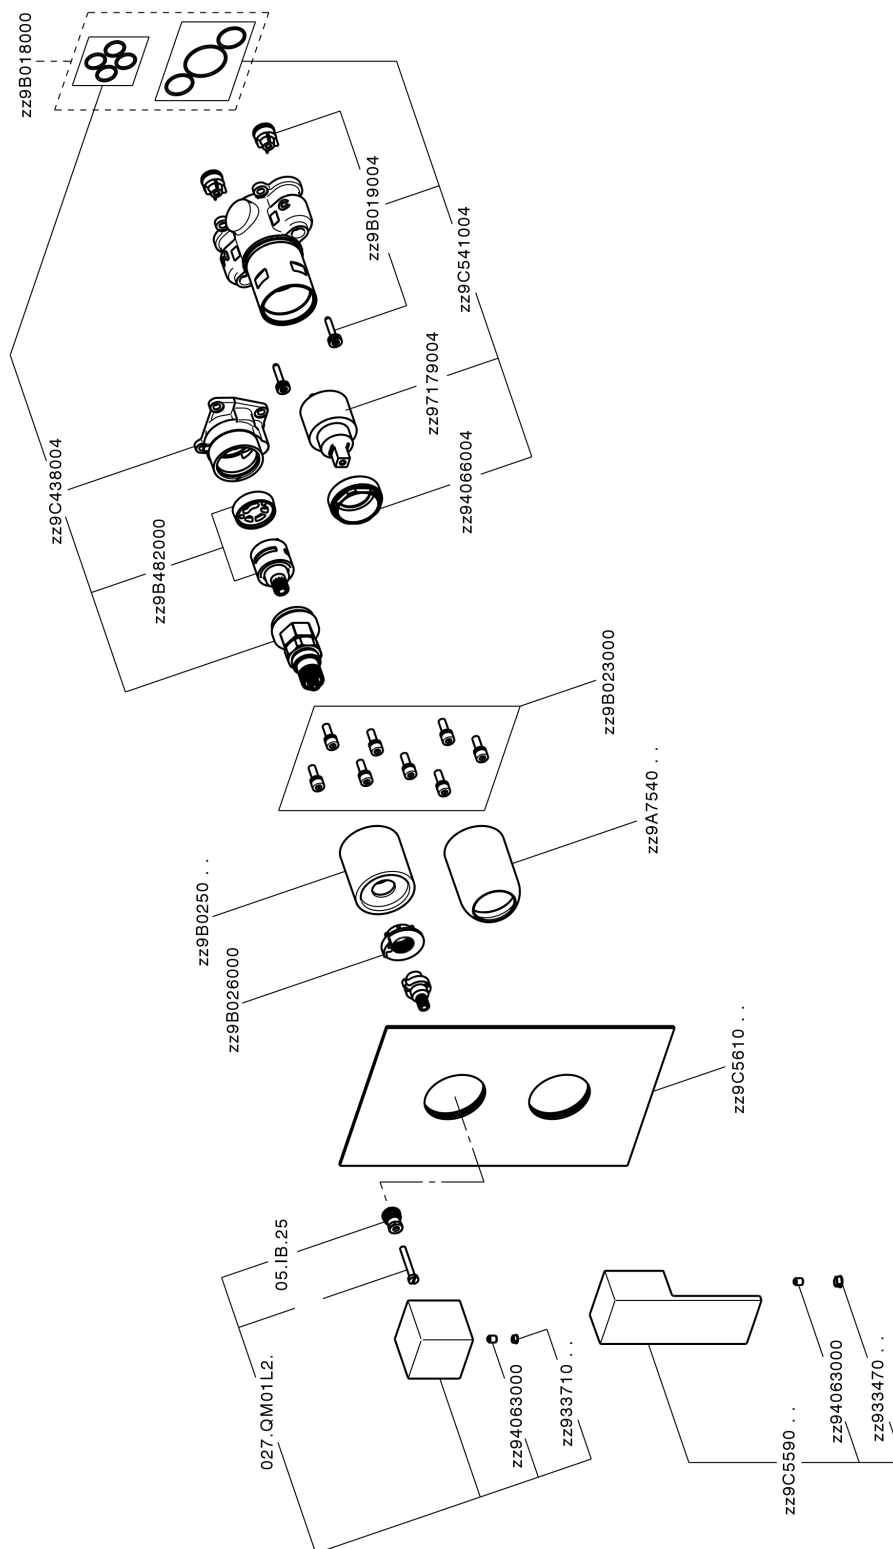

Conjunto Monomando para One-Box NUOVA EGO_NE0BM030

NE0BM030

<https://es.huberitalia.com/conjunto-monomando-para-one-box-nuova-ego-ne0bm030>

One-Box Universal para empotrado ONE BOX_ZB00B031

ZB00B031

<https://es.huberitalia.com/one-box-universal-para-empotrado-one-box-zb00b031>

One-Box Universal para empotrado ONE BOX_ZB00B030

ZB00B030

<https://es.huberitalia.com/one-box-universal-para-empotrado-one-box-zb00b030>

2026-06-10