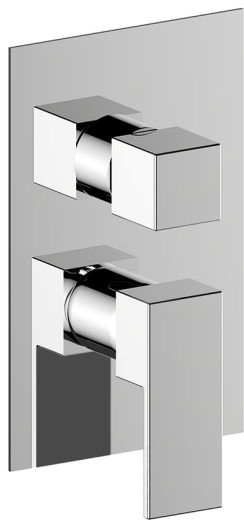

Conjunto Monomando para One-Box NUOVA EGO_NE0BM030

MODELO **NE0BM030**

Conjunto Monomando para One-Box, con desviador 2-3 salidas, profundidad mínima de instalación 67 mm, sin parte empotrada, para art. ZB00B030-ZB00B031

ACABADOS DISPONIBLES

-  **21** 21 Cromo
-  **2F** 2F Níquel Cepillado
-  **40** 40 Negro Mate
-  **4Q** 4Q Blanco Mate

CARACTERÍSTICAS

Recambio Cartucho **ZZ97179000**

Cartucho Monomando 35 mm

Instalación **Empotrado**

Empotrado 2 **ZB00B031**

ZB00B030

Conjunto Monomando para One-Box NUOVA EGO_NE0BM030

NE0BM030

<https://es.huberitalia.com/conjunto-monomando-para-one-box-nuova-ego-ne0bm030>

One-Box Universal para empotrado ONE BOX_ZB00B031

MODELO **ZB00B031**

One-Box Universal para empotrado, para termostático o monomando 1 o 2 o 3 salidas, sin parte externa, con silenciadores, con junta para sellado

ACABADOS DISPONIBLES

04 04 Sin Acabado

CARACTERÍSTICAS