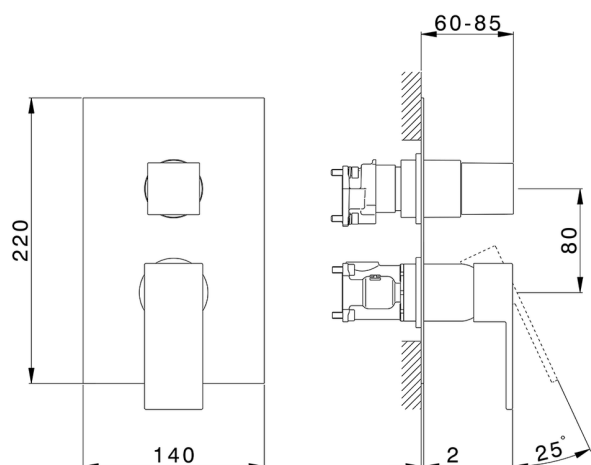

Conjunto Monomando para One-Box NUOVA EGO_NE0BM030

MODELO **NE0BM030**

Conjunto Monomando para One-Box, con desviador 2-3 salidas, profundidad mínima de instalación 67 mm, sin parte empotrada, para art. ZB00B030-ZB00B031

ACABADOS DISPONIBLES

-  **21** 21 Cromo
-  **2F** 2F Níquel Cepillado
-  **40** 40 Negro Mate
-  **4Q** 4Q Blanco Mate

CARACTERÍSTICAS

Recambio Cartucho **ZZ97179000**

Cartucho Monomando 35 mm

Instalación **Empotrado**