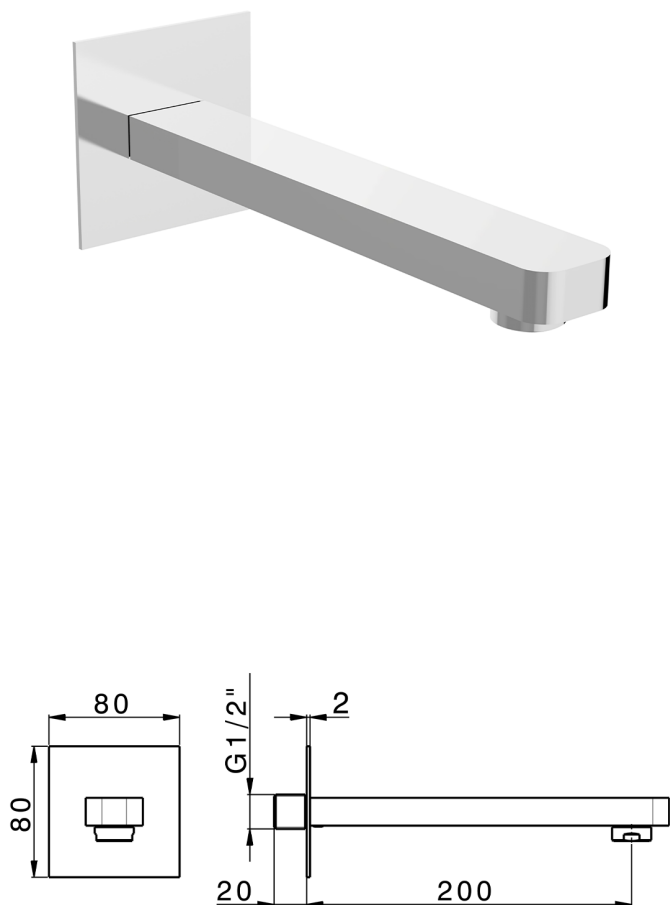

## Caño PUSH&SHOWER\_ZB0G5120

MODELO **ZB0G5120**

Caño, longitud 200 mm, placa embellecedora cuadrada 80x80 mm, conexión 1/2" M

### ACABADOS DISPONIBLES

-  **21** 21 Cromo
-  **24** 24 Oro
-  **26** 26 Cobre Viejo
-  **2B** 2B Níquel Brillo
-  **2F** 2F Níquel Cepillado
-  **2W** 2W Oro Cepillado
-  **3W** 3W Brushed Black Titanium
-  **5G** 5G Oro Rosa
-  **40** 40 Negro Mate