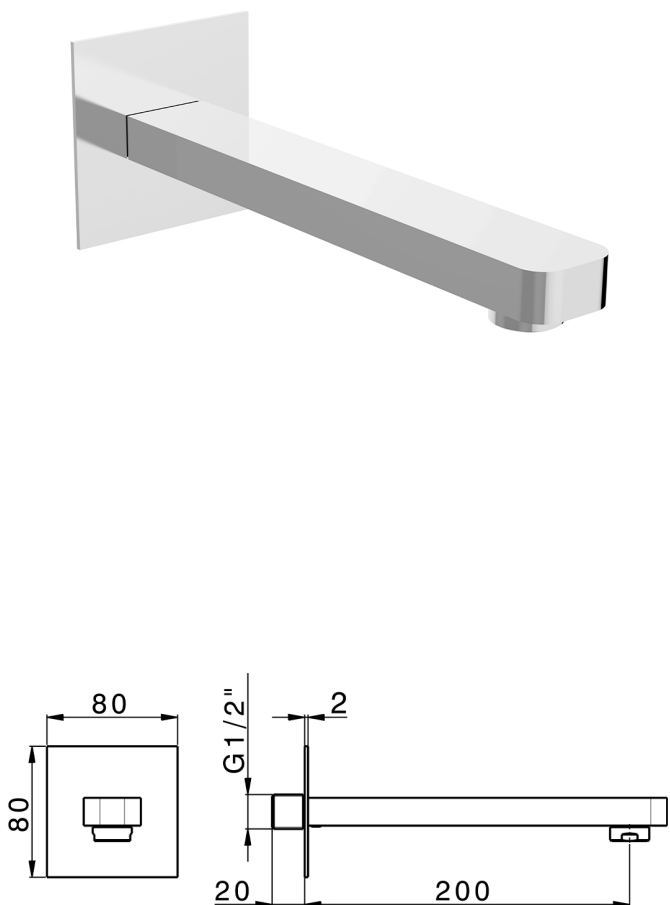

## Caño PUSH&SHOWER\_ZB0G5120

MODELO **ZB0G5120**

Caño, longitud 200 mm, placa embellecedora cuadrada 80x80 mm, conexión 1/2" M

### ACABADOS DISPONIBLES

-  **21** 21 Cromo
-  **24** 24 Oro
-  **26** 26 Cobre Viejo
-  **2B** 2B Níquel Brillo
-  **2F** 2F Níquel Cepillado
-  **2W** 2W Oro Cepillado
-  **3W** 3W Brushed Black Titanium
-  **5G** 5G Oro Rosa
-  **40** 40 Negro Mate