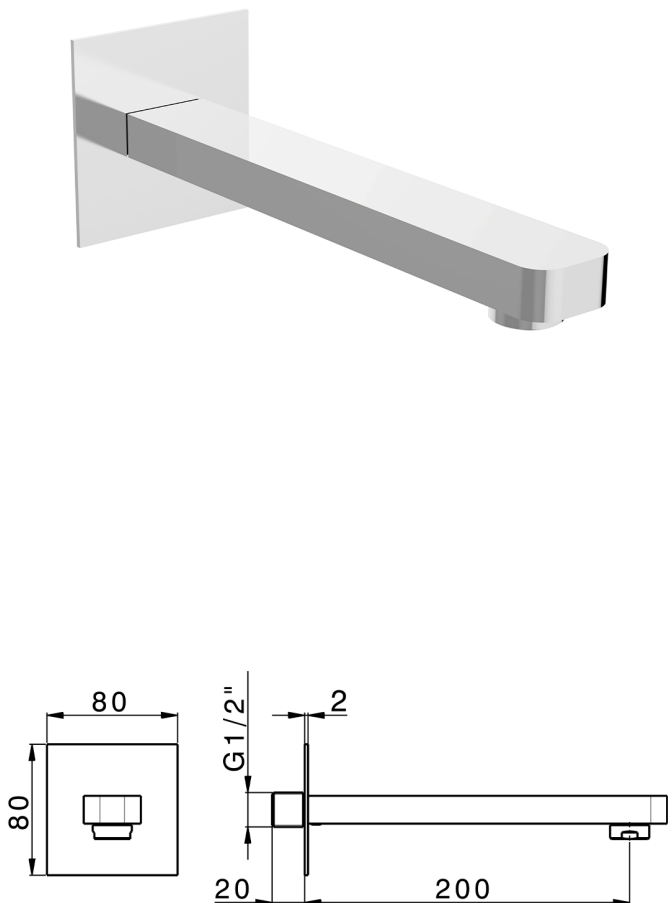

Caño PUSH&SHOWER_ZB0G5120

MODELO **ZB0G5120**

Caño, longitud 200 mm, placa embellecedora cuadrada 80x80 mm, conexión 1/2" M

ACABADOS DISPONIBLES

-  **21** 21 Cromo
-  **24** 24 Oro
-  **26** 26 Cobre Viejo
-  **2B** 2B Níquel Brillo
-  **2F** 2F Níquel Cepillado
-  **2W** 2W Oro Cepillado
-  **3W** 3W Brushed Black Titanium
-  **5G** 5G Oro Rosa
-  **40** 40 Negro Mate