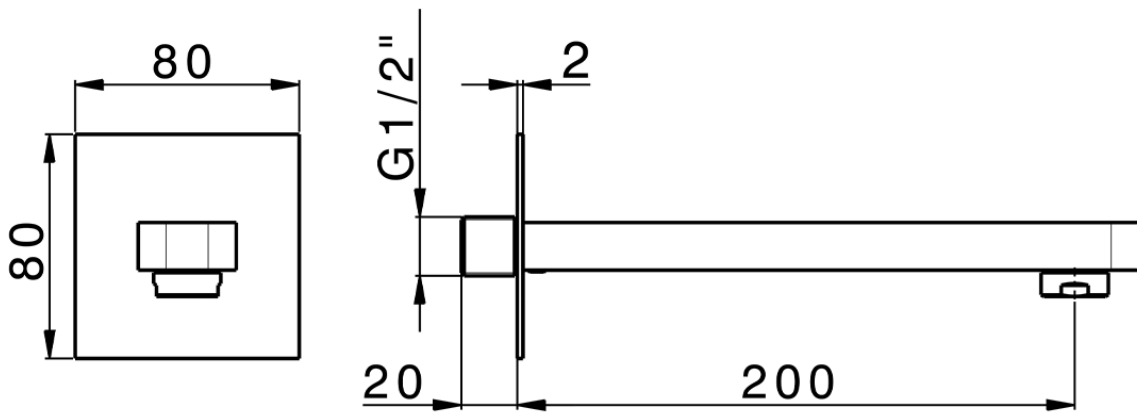

Caño PUSH&SHOWER_ZB0G5120

ZB0G5120

<https://es.huberitalia.com/cano-pushshower-zb0g5120>

2026-04-30