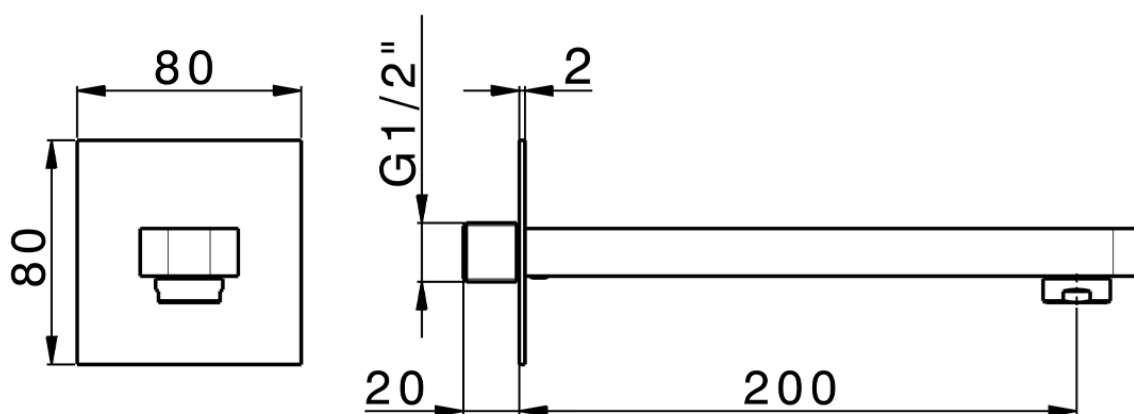

Caño PUSH&SHOWER_ZB0G5120

ZB0G5120

<https://es.huberitalia.com/cano-pushshower-zb0g5120>

2026-06-15