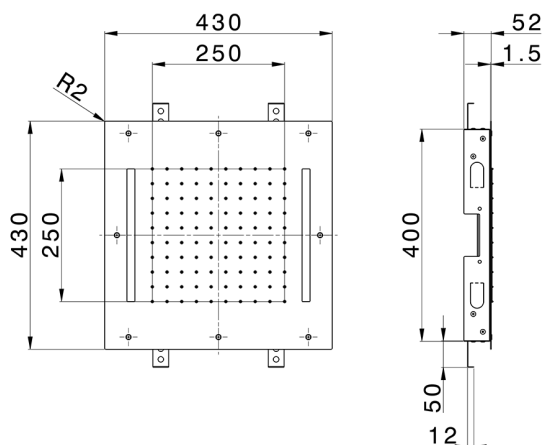

Rociador de techo con cromoterapia 430x430 mm ZEN_ZS1C0055

MODELO **ZS1C0055**

Rociador de techo con cromoterapia 430x430 mm, funciones lluvia, cromoterapia, con teclado empotrado incluido, acero inoxidable AISI 304

ACABADOS DISPONIBLES

- **40** 40 Negro Mate
- **4Q** 4Q Blanco Mate
- **5G** 5G Oro Rosa
- **D1** D1 Inox Cepillado
- **D2** D2 Inox brillo

CARACTERÍSTICAS

2024-11-24