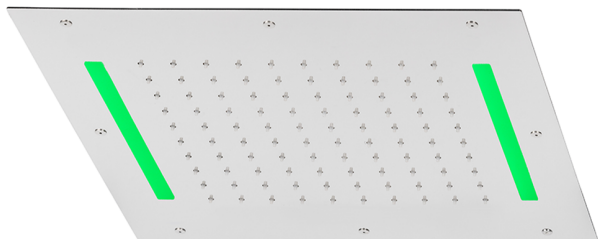

Rociador de techo con cromoterapia 430x430 mm ZEN_ZS1C0055

MODELO **ZS1C0055**

Rociador de techo con cromoterapia 430x430 mm, funciones lluvia, cromoterapia, con teclado empotrado incluido, acero inoxidable AISI 304

ACABADOS DISPONIBLES

-  **40** 40 Negro Mate
-  **4Q** 4Q Blanco Mate
-  **5G** 5G Oro Rosa
-  **D1** D1 Inox Cepillado
-  **D2** D2 Inox brillo

CARACTERÍSTICAS

2024-11-24