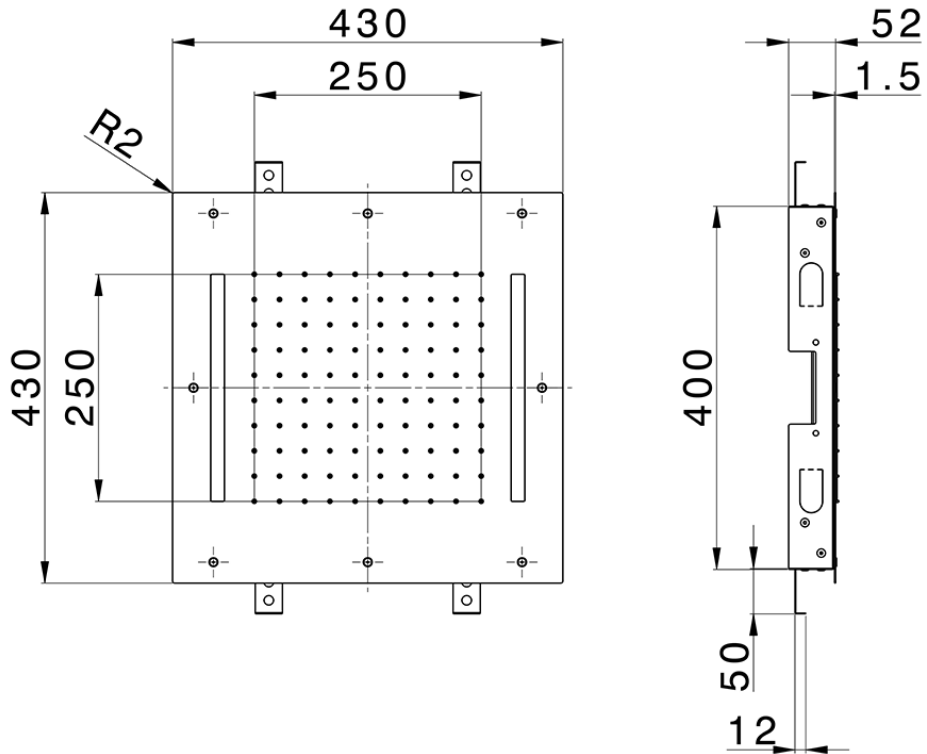

Rociador de techo con cromoterapia 430x430 mm ZEN_ZS1C0055

ZS1C0055

<https://es.huberitalia.com/rociador-de-techo-con-cromoterapia-430x430-mm-zen-zs1c0055>

2024-11-24