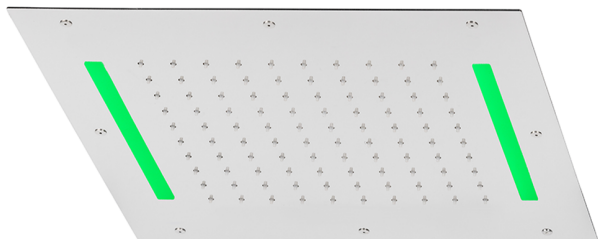

Rociador de techo con cromoterapia 430x430 mm ZEN_ZS1C0055

MODELO **ZS1C0055**

Rociador de techo con cromoterapia 430x430 mm, funciones lluvia, cromoterapia, con teclado empotrado incluido, acero inoxidable AISI 304

ACABADOS DISPONIBLES

-  **40** 40 Negro Mate
-  **4Q** 4Q Blanco Mate
-  **5G** 5G Oro Rosa
-  **D1** D1 Inox Cepillado
-  **D2** D2 Inox brillo

CARACTERÍSTICAS

2024-11-21